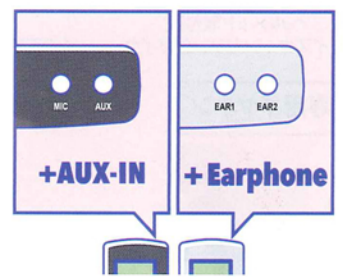

余裕のグループ分け

最大 **40ch**

多言語同時通訳する場合も、余裕を持ったグループ分けが可能です。

ゆとりある通信距離

最長 **150m**

移動しながら使用するような場合でも、ゆとりを持って利用できます。

アイデアをプラス

BGMを流したり、一台を二人で使ったりと色々な使い方ができます。

B-EAR[®]
"Hear" We go !!

使用時間はGS-X5・GS-Tが10時間、GS-Rが20時間

超軽量・超コンパクト・かんたん操作

充電方法はUSB充電と専用充電器
(GS-T・GS-R専用、別売)

免許や資格、使用登録等の手続き不要

周波数ホッピング方式 (FHSS:Frequency Hopping Spread Spectrum)の採用により、
混信しにくく、雑音が少ない高音質を実現

送信者を最大3人にして、話者同士で
同時通話が可能 (GS-X5)