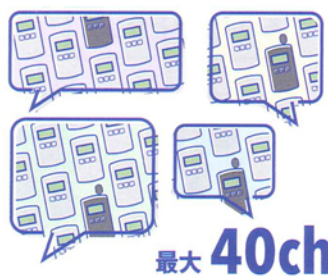

BRIDGECOM

GS-T/GS-R

マルチ音声ガイドシステム

※画像は実寸です。

選ばれる四つの理由

大人数に対応

受信機側の
人数制限なし

急に参加者が増えた時でも、受信機を追加するだけで対応ができます。

余裕のグループ分け

最大 **40ch**

多言語同時通訳する場合も、余裕を持ったグループ分けが可能です。

ゆとりある通信距離

最長 **150m**

移動しながら使用するような場合でも、ゆとりを持って利用できます。

アイデアをプラス

BGMを流したり、一台を二人で使ったりと色々な使い方ができます。

AUX-INにオーディオを繋ぐことで、BGMを
流しながら音声を送ることが可能 (GS-T)

イヤホンジャックが2個ついているため、
1台を2人で使用すること*が可能 (GS-R)
*追加でイヤホンが必要です

BRIDGECOM GS-X5
マルチ送信機

BRIDGECOM GS-T
送信機

BRIDGECOM GS-R
受信機

主な定格

周波数: ISM2.403~2.480Ghz
定格出力: 10mW/MHz
受信感度: -95dBm
CH数: 40チャンネル
連続使用時間: 10時間 (GS-X5・GS-T) 20時間 (GS-R)
使用温度範囲: -10℃~+50℃
電池の種類: リチウムイオン電池 (3.7V, 1100mAh, 4.07Wh)
本体サイズ: 98mm×49mm×17mm (GS-X5)
88mm×50mm×15.7mm (GS-T・GS-R)
重量: 88g (GS-X5)、67g (GS-T・GS-R)
認証: 技術基準適合証明、FCC、CE
付属品: ストラップ、USB充電ケーブル
I型マイク (GS-T)、D型イヤホン (GS-R)