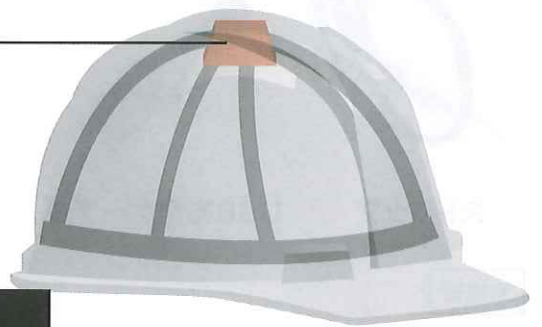

スタンバイ時間
約 **48h**

使用可能時間
約 **15h**

「通信機の装着ストレスからの解放」

ハンズフリー可能

・イヤホンで耳を塞がないので、周囲の環境音もしっかりと聞こえ、安全性にも優れています

簡単な取り付け

・付属の専用ケースで、ヘルメットの内側に簡単に取り付け可能。
ヘルメットがスピーカーのように反響するので、騒音下でも指示者や案内者の声がクリアに聞こえます

軽量・小サイズ

・重量はたったの50gで、作業中の落下や引っかかりを防止します

Feature

※この製品はラジオリシーバーです。ご使用には送信機が必要となります。送信機は、特定小電力トランシーバーをご使用下さい。

「BRIDGECOM R2」は、ヘルメットの内側に装着してトランシーバーからの指示や案内をイヤホンを使用することなく聞き取ることが出来る、ラジオリシーバーです。工事現場や建設現場で一斉に号令や指示を出す際や案内に最適の製品です。

「BRIDGECOM R2」から出る音がヘルメットをスピーカーのように反響するので頭から音がはっきり聞こえ、騒音下でも指示者や案内者の声がクリアに聞こえるとともに、イヤホンで耳をふさぐこともないので、周囲の環境音もしっかりと聞こえ、安全性にも優れています。

ヘルメットをかぶるだけなので耳への負担が一切なく、ハンズフリーで両手が自由に使えるので作業中でも邪魔になりません。ヘルメットに取り付けなくとも胸元や首からストラップで下げて使用もでき、イヤホンを挿して使用することも出来ます。イヤホンを挿した際はスピーカーから音は出ません。