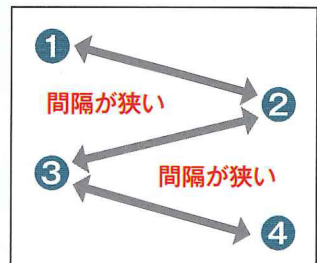

標準付属品

- ACアダプター EDC-122 (スペア価格¥3,080税込)
- 電源延長ケーブル 5m
- 壁掛け用プレートと止めネジ x 4
- 電源ケーブル固定用結束バンド(写真には写っていません)
- 説明書、保証書

説明書ダウンロード(PDF)

特長

- 最多4台まで無線で連結、子機のチャンネル切り替えは不要
- あらかじめ設定された8つのグループから1つを選ぶだけの簡単なチャンネル設定
- 対応トランシーバーをリモコンにして、全ての設定をワイヤレスで変更
- 面倒な手続き、免許・資格不要、医療機関でも使用可能
- バックノイズを低減するコンパウンダー機能は自動対応、設定不要でそのまま中継
- 送受信ともに効率が良く、高性能アンテナを採用
- コンパクトで軽量、設置は壁面へのねじ止めとACアダプターの接続だけ
- 1台だけの中継もちろんOK

設置例

正しい設置例

誤った例のように設置すると子機が最寄りの中継器を誤認するなどして、正しい中継ができません。本機の無線連結は面を広げるのではなく、直線での距離を伸ばすのに向いています。

誤った設置例

単独中継対応機種

アルインコの交互通話中継機種全て
(無線連結中継には対応しません。)

※DJ-U3Rの設定には、必ず下記の機種を1台、リモコンとして使います。

- DJ-P22/P221/P222シリーズ
- DJ-CH27/CH271/CH272シリーズ
- DJ-R200D
- DJ-P240