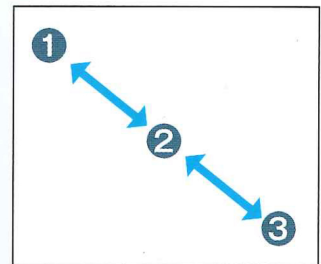

標準付属品

- ACアダプター EDC-122 (スペア価格¥3,080税込)
- 電源延長ケーブル 5m
- 壁掛け用プレートと止めネジ x 4
- 電源ケーブル固定用結束バンド(写真には写っていません)
- 説明書、保証書

説明書ダウンロード(PDF)

特長

- 最多4台まで無線で連結、子機のチャンネル切り替えは不要
- あらかじめ設定された8つのグループから1つを選ぶだけの簡単なチャンネル設定
- 対応トランシーバーをリモコンにして、全ての設定をワイヤレスで変更
- 面倒な手続き、免許・資格不要、医療機関でも使用可能
- バックノイズを低減するコンパウンダー機能は自動対応、設定不要でそのまま中継
- 送受信ともに効率が良く、高性能アンテナを採用
- コンパクトで軽量、設置は壁面へのねじ止めとACアダプターの接続だけ
- 1台だけの中継もちろんOK

設置例

正しい設置例

誤った例のように設置すると子機が最寄りの中継器を誤認するなどして、正しい中継ができません。本機の無線連結は面を広げるのではなく、直線での距離を伸ばすのに向いています。

誤った設置例

単独中継対応機種

アルインコの交互通話中継機種全て
(無線連結中継には対応しません。)

※DJ-U3Rの設定には、必ず下記の機種を1台、リモコンとして使います。

- DJ-P22/P221/P222シリーズ
- DJ-CH27/CH271/CH272シリーズ
- DJ-R200D
- DJ-P240