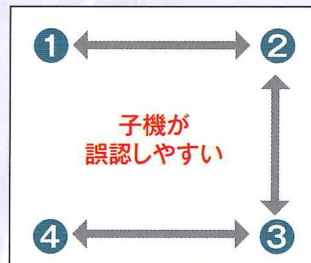

標準付属品

- ACアダプター EDC-122 (スペア価格¥3,080税込)
- 電源延長ケーブル 5m
- 壁掛け用プレートと止めネジ x 4
- 電源ケーブル固定用結束バンド(写真には写っていません)
- 説明書、保証書

説明書ダウンロード(PDF)

特長

- 最多4台まで無線で連結、子機のチャンネル切り替えは不要
- あらかじめ設定された8つのグループから1つを選ぶだけの簡単なチャンネル設定
- 対応トランシーバーをリモコンにして、全ての設定をワイヤレスで変更
- 面倒な手続き、免許・資格不要、医療機関でも使用可能
- バックノイズを低減するコンパウンダー機能は自動対応、設定不要でそのまま中継
- 送受信ともに効率が良く、高性能アンテナを採用
- コンパクトで軽量、設置は壁面へのねじ止めとACアダプターの接続だけ
- 1台だけの中継もちろんOK

設置例

正しい設置例

誤った例のように設置すると子機が最寄りの中継器を誤認するなどして、正しい中継ができません。本機の無線連結は面を広げるのではなく、直線での距離を伸ばすのに向いています。

誤った設置例

単独中継対応機種

アルインコの交互通話中継機種全て
(無線連結中継には対応しません。)

※DJ-U3Rの設定には、必ず下記の機種を1台、リモコンとして使います。

- DJ-P22/P221/P222シリーズ
- DJ-CH27/CH271/CH272シリーズ
- DJ-R200D
- DJ-P240