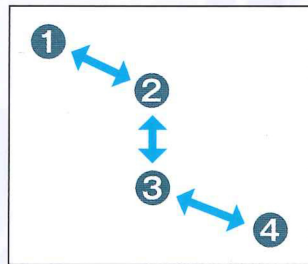

標準付属品

- ACアダプター EDC-122 (スペア価格¥3,080税込)
- 電源延長ケーブル 5m
- 壁掛け用プレートと止めネジ x 4
- 電源ケーブル固定用結束バンド(写真には写っていません)
- 説明書、保証書

説明書ダウンロード(PDF)

特長

- 最多4台まで無線で連結、子機のチャンネル切り替えは不要
- あらかじめ設定された8つのグループから1つを選ぶだけの簡単なチャンネル設定
- 対応トランシーバーをリモコンにして、全ての設定をワイヤレスで変更
- 面倒な手続き、免許・資格不要、医療機関でも使用可能
- バックノイズを低減するコンパウンダー機能は自動対応、設定不要でそのまま中継
- 送受信ともに効率が良く、高性能アンテナを採用
- コンパクトで軽量、設置は壁面へのねじ止めとACアダプターの接続だけ
- 1台だけの中継もちろんOK

設置例

正しい設置例

誤った例のように設置すると子機が最寄りの中継器を誤認するなどして、正しい中継ができません。本機の無線連結は面を広げるのではなく、直線での距離を伸ばすのに向いています。

誤った設置例

単独中継対応機種

アルインコの交互通話中継機種全て
(無線連結中継には対応しません。)

※DJ-U3Rの設定には、必ず下記の機種を1台、リモコンとして使います。

- DJ-P22/P221/P222シリーズ
- DJ-CH27/CH271/CH272シリーズ
- DJ-R200D
- DJ-P240