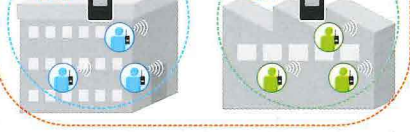

### エアクロウン機能

マスター機に設定したチャンネルデータを一度に無線で任意の台数をクローンできます。

※異なる機種間ではクローンできません。

### デュアルオペレーション機能

2つのチャンネルを交互に自動で切り替えて受信。送信は、S70では短絡キーをサブPTTに割り当て、M60ではPTTの押し方を変えることで、2系統の通話がスムーズにできます。

※ワイヤレスマイクでは使用できません。