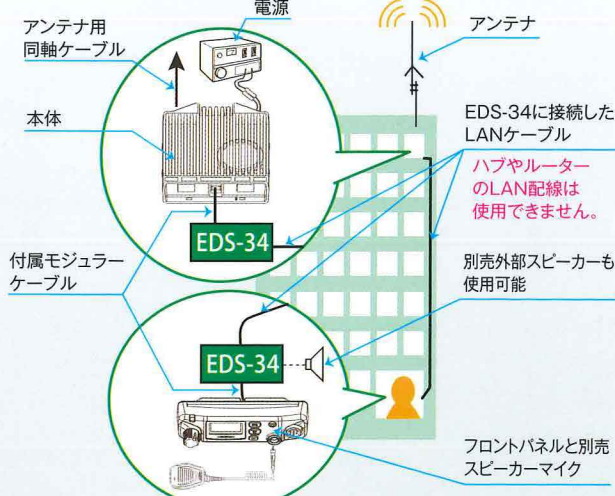

## セパレート・カプラー EDS-34

¥38,500(¥35,000)

DR-DPM60を100mまでの距離でセパレート運用できるセパレートカプラー  
無線機本体と別売の安定化電源はアンテナ直近、フロントパネルは運用場所に設置

- ◆ 長い同軸ケーブルによる信号ロスと高価なコストを軽減
- ◆ 運用場所がより自由に選択可能に

### 【別途用意するもの】

- 必要な長さのLANケーブル：カテゴリ5e以降の単線（ストレート）
- EMS-500/501：スピーカーマイクまたは8Ω/2.5W以上の通信機用外部スピーカー（モノラルΦ3.5mmプラグ/アクセサリメーカー製）
- 外部アンテナ、同軸ケーブルと固定用金具一式（詳細と設置は販売店でご相談ください。）

### 【設置】

- アンテナ直下の屋内にDR-DPM60本体、電源、EDS-34x1を設置。
- 運用場所はDR-DPM60の操作パネル、スピーカーマイクまたは外部スピーカーとEDS-34x1を設置。
- 指定グレード以上の高品質LANケーブルを運用場所まで配線。ハブ/ルーターを使うデータ通信システムへの接続は不可、専用のLANケーブルを両端のEDS-34に直結。（EDS-34はLANシステムを使うものではありません。どこでも手に入る規格の決まったケーブルとしてLANケーブルを使用しています。）