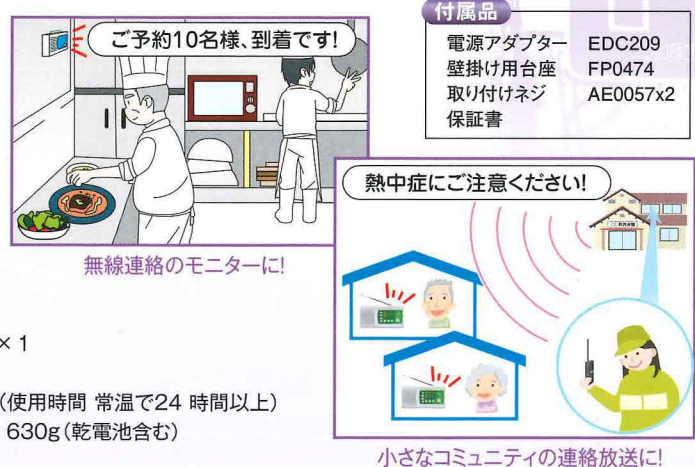

付属品
電源アダプター EDC209
壁掛け用台座 FP0474
取り付けネジ AE0057x2
保証書

DJ-DPS70(KA/KB/YA)

KA ¥52,580(¥47,800) JAN:4969182331363
KB ¥58,080(¥52,800) JAN:4969182331370
YA ¥52,580(¥47,800) JAN:4969182331455