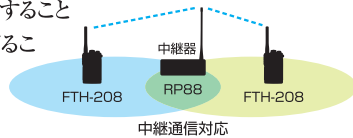

実用機能・便利機能をフル装備。

- 相手が交信圏内にあるかわかるコールバック機能。
- 電源の切り忘れを防止するオートパワーセーブ機能。
- 信号のあるチャンネルをサーチするスキャン機能。
- 38通りのグループ分けができるCTCSS。
- 受信終了時の雑音を取り除くPTTディレイ機能(グループモード時)。

中継器対応・特定小電力無線機

FTH-208 標準価格 41,790円(本体価格39,800円)
標準構成品: Ni-Cd電池FNB-81、スタンド式充電器VAC-208、ベルトクリップ