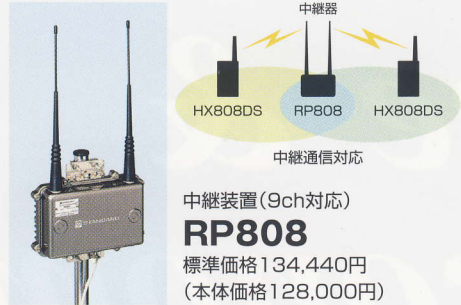

携帯性と経済性で選ぶ、カードスタイル特定小電力トランシーバー。

LIGHT

幅55mm×高さ94.5mm×厚さ15mmのコンパクト設計のカードスタイル。胸ポケットにもすっぽりと収まり、動き回るような作業時にもわずらわしさを感ぜません。

ECONOMY

単3アルカリ乾電池わずか1本で、連続30時間*も使用可能にしたオリジナル省エネ設計です。オプションのCNB808MH(ガム型ニッケル水素充電電池)も繰り返し使用でき、こちらも経済的です。

■電池交換の目安

使用電池	運用時間
単3アルカリ乾電池	約30時間
単3マンガン乾電池	約8時間
CNB808MH	約15時間

*送信30秒、受信30秒、待ち受け4分で使用した場合の測定値。

STRONG

剛性ショートアンテナ、IPX4*相当の日常生活防水性能、傷のつきにくいUV塗装仕上げなど、過酷な環境における使用にも耐えられる構造です。

*旧JIS保護等級4防沫形相当。あらゆる方向からの飛沫を受けても動作に支障がない構造であることを意味します。

WIDE

中継通信に対応しているため、通信距離を広げることができます。中継装置RP808は、衝撃や腐食に強いアルミダイキャスト製の防沫構造、かつ気圧の変化にも耐える密閉構造で、屋外常設も安心。電源ケーブル同梱で、取り付けも便利です。

■HX808DSの通信距離の目安*

使用場所	見通しの良い場所 (スキー場、浜辺など)	市街地
一般通信モード	約1~2km	約300~500m
中継通信モード	約2~4km	約600~1000m

*周囲の地形や建物などにより交信距離は変化します。また中継モードでは、中継装置の設置場所の環境によっても変わります。

●RP808の設定はHX808DSを使用しておこないます。他の無線機器では設定をすることができません。また、RP808は9チャンネルの中継周波数(旧レジャー用周波数)で、トーン方式またはトーン設定なしの状態でも中継が可能です。DCSやデジタル方式では使用できませんので、ご注意ください。

COMFORTABLE

不要な通信をカットできるグループモード設定が可能。また、第三者が通話内容を聞きとりにくい秘話機能も備えています。

HX808DS 主な定格	
送受信周波数	400MHz帯の 単信 9チャンネル(1~9ch) 11チャンネル(01~11ch) 半複信 9チャンネル(1~9ch) 18チャンネル(01~18ch)
通信方式	単信および半複信方式
電波方式	F3E
定格電圧	1.2V
受信方式	ダブルスーパーヘテロダイン方式
受信感度	-7dBμ以下(12dB SINAD測定法)
送信出力	10mW以下
寸法	55(W)×94.5(H)×15(D)mm (突起物含まず、別売のガム型充電電池使用時)
重量	110g(別売のガム型充電電池1本含む)
RP808 主な定格	
送信出力	10mW
チャンネル数	9チャンネル中の1チャンネル
通信方式	半複信方式
動作温度範囲	-10℃~+50℃
電源電圧	DC12V
寸法	238(W)×154(H)×70(D)mm (突起物を除く)
重量	約1.75kg

イヤホンマイク CMP123 標準価格5,229円 (本体価格4,980円) 話すときの鼓膜から伝わる空気振動を利用して送信。	小型マイク&スピーカー CMP115 標準価格4,725円 (本体価格4,500円) クリップで、襟元などに。	タイピンマイク CMP113 標準価格3,465円 (本体価格3,300円) イヤホン付属です。

中継通信対応
特定小電力トランシーバー
HX808DS
標準価格35,175円/1台
(本体価格33,500円)
免許・資格不要

《標準構成品》本体、乾電池ケース、ガム型充電電池用トレイ、ハンドストラップ

PTT付きヘッドセット CHP111 標準価格5,145円 (本体価格4,900円) 手軽なマイク&ヘッドホン。	VOX付きヘッドセット CHP150 標準価格7,329円 (本体価格6,980円) ハンドフリーで交信できる 軽快なマイク&ヘッドホン。

ニッケル水素充電器
CWC808MH
標準価格3,255円
(本体価格3,100円)
CNB808MH専用。
約5時間で充電。
※ニッカド充電電池CNB808の充電はできません。

ガム型ニッケル水素充電電池
CNB808MH
標準価格1,785円
(本体価格1,700円)
繰り返し充電できる
バッテリー。
1.2V
1,200mAh

キャリングケース
CLC808
標準価格1,575円
(本体価格1,500円)
衝撃から本体を保護する
HX808DS専用
ソフトケース。

ヘルメットクリップ
CMB600
標準価格1,029円
(本体価格980円)
CHP150と
組み合わせて
使用します。

安全に関するご注意

●正しく安全にお使いいただくため、ご使用前に必ず「取扱説明書」をよくお読みください。●水、湿気、湯気、ほこり、油煙などの多い場所に設置しないでください。火災、感電などの原因となります。

【商品を安全にご使用になるために】本装置を車で使用する場合には安全のため、車の走行中に運転中は操作をしないでください。必ず安全な場所に停車させて操作を行ってください。【この製品には保証書がついています】保証書は、記入事項をご確認のうえ、大切に保管してください。●製品の仕様・外観等は改良のため予告なく変更することがあります。●製品の写真は、印刷の関係上、実際のものとは多少異なる場合があります。●このカタログの内容は2008年7月現在のものです。●表示価格には消費税等を含んでいます。

STANDARD
Radio Communications

株式会社スタンダード <http://www.standard-comm.co.jp/>
〒153-8645 東京都目黒区中目黒4-8-8 Tel. 03-3719-2231

札幌営業所	〒060-0032	札幌市中央区北2条東7-82	Tel. 011-231-5000
仙台営業所	〒982-0011	仙台市太白区長町3-7-13	Tel. 022-308-3466
東京ビジネス営業所	〒153-8645	東京都目黒区中目黒4-8-8	Tel. 03-3719-2171
東京アマチュア営業所	〒153-8645	東京都目黒区中目黒4-8-8	Tel. 03-3719-2171
名古屋ビジネス営業所	〒465-0093	名古屋市中区東区一社3-127	Tel. 052-702-8521
名古屋アマチュア営業所	〒465-0093	名古屋市中区東区一社3-127	Tel. 052-702-8521
大阪ビジネス営業所	〒564-0052	大阪府吹田市広芝町5-3	Tel. 06-6337-6501
大阪アマチュア営業所	〒564-0052	大阪府吹田市広芝町5-3	Tel. 06-6337-6501
広島営業所	〒730-0003	広島市中区白島九軒町21-15	Tel. 082-222-5169
福岡営業所	〒812-0014	福岡市博多区比恵町4-8	Tel. 092-441-9121
開発東京営業所	〒153-8645	東京都目黒区中目黒4-8-8	Tel. 03-3719-2002
開発大阪営業所	〒564-0052	大阪府吹田市広芝町5-3	Tel. 06-6337-6578

お求めは信用とサービスの当店で

三和システムサービス株式会社

〒330-0854 埼玉県さいたま市大宮区桜木町2-477 福島ビル3F
TEL 048-653-2211 FAX 048-653-2217