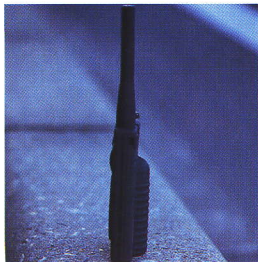

■「消耗品」のムダ使いをいっきに改善。
効率よく電池が使えるHX809D。

使用電池	運用時間
単3アルカリ乾電池	約30時間
単3マンガン乾電池	約8時間
薄型ニッカド充電電池CNB809	約8時間
大容量ニッカド充電電池CNB819	約14時間

※単3アルカリ乾電池を使って、送信30秒・受信30秒・待ち受け4分で使用した場合の測定値。

【安全・快適環境】

のびのびと
気持ち良く働きます。

全47チャンネル内蔵。混んでいるチャンネルを回避して高品位な連絡網が実現。

隣接エリアからの電波干渉が少ない10mWという小電力。通話エリア内で関係ない人たちの利用が集中しない限り、快適な通話ができます。万一混信した場合にも、豊富なチャンネルを備えていますので、空きチャンネルへラクラク移動。無線機同士で直接送受信する一般的な単信通話用に、20(11+9)chを内蔵。さらに、中継装置を介してワイドな通話エリアが確保できる半複信用として、27(18+9)chも備えました。それぞれワンタッチのボタン操作で切り替え。