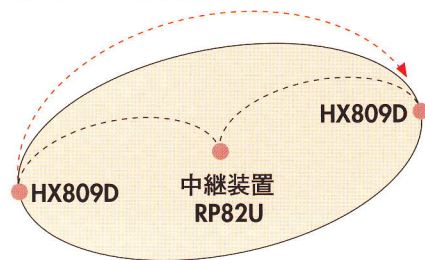

一般的な無線機間での交信はもちろん、
自動中継装置を介したワイドな通信も可能。

【発展・拡張態勢】

さらに幅広く活躍して、
仕事を広げます。

**通話エリア倍増。屋外でも安心して使える
コンパスならではの無線装置を用意。**

ビジネス用途によっては、特定小電力無線に認可された10mW出力では、十分にご満足いただけないこともあるでしょう。障害物があって電波が届きにくいところや、飛距離の限界を超えるような広いエリアなどなど。そんなオフィスのニーズに即応できるのが、コンパスHX809Dの自動中継通信です。専用の中継装置を追加することにより、手軽に信頼性の高い広域ネットワークが実現します。