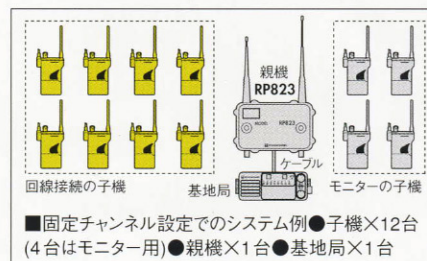

局を追加すれば、回線がプラス1。

従来のチャンネル固定方式もOK。大規模対応の最大9者間同時通話。

多彩なニーズに応えられる、ゆとりの回線数です。チャンネル固定では、使用子機数が最大8台に限定されますが、基地局を加えて最大9者間もの同時通話が可能。もちろん通話内容のモニターだけなら、子機は自由に増設OK。

■RP823システムの同時通話最大数

チャンネル固定方式	子機8+基地局1
チャンネル自動選択方式	子機7+基地局1