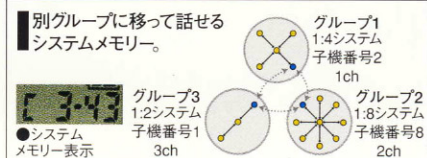

なします。バッテリー交換のタイミングもディスプレイとアラームで親切にお知らせ。

■子機 HX834の電池交換の目安

電池の種類	連続通話時間
リチウムイオン充電電池CNB840	約11時間
単3アルカリ乾電池	約13時間
単3マンガン乾電池	約4時間

ワンタッチで3つの現場で使える子機。ミックスだけのシステムメモリー。

子機は、最大3グループ(現場)の親機の連絡網を記憶。ワンタッチでシームレスに別グルー

プに移って通話参加ができます。複数のミックスをご利用になる場合にはとても便利です。