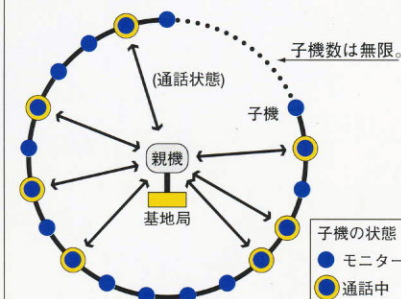

大規模に、高品位に。余裕ある連絡網の構築を実現する「ミックス・プロ」。

子機が無数に使え、全員に発言権があるミックス・プロだけの独自方式。

作業グループのなかの誰からでも連絡ができなければ、万全ではありません。ミックス・プロなら、必要とする人すべてに子機がゆきわたります。そしてどの人からも話しかけることができます。これが、子機を携帯する全員に通話のアクセス権があるミックス・プロ独自の回線自動選択方式です。連絡が、安全が、しっかりとゆき届きます。子機だけなら最大7者間で。さらに基地

局を追加すれば、回線がプラス1。

従来のチャンネル固定方式もOK。大規模対応の最大9者間同時通話。

多彩なニーズに応えられる、ゆとりの回線数です。チャンネル固定では、使用子機数が最大8台に限定されますが、基地局を加えて最大9者間もの同時通話が可能。もちろん通話内容のモニターだけなら、子機は自由に増設OK。

■RP823システムの同時通話最大数

チャンネル固定方式	子機8+基地局1
チャンネル自動選択方式	子機7+基地局1

広くクリアな通話エリア。ビジネス連絡をハッキリと伝達できます。

アンテナ一体型の親機RP823は、アンテナ間のケーブル伝送口を解消。接続不良、断線といったさまざまな問題もいっしょに改善。通信効率のいい送受信独立したアンテナとあいまって、格段に広いエリアで、安定した通話が行なえます。しかも子機は高感度設計。遠距離間でクリアな通信を実現します。親機とつながっているかどうか分かる圏外アラームつき。

独自のMICS Pro	免許・資格・申請不要
	設置・工事が簡単
安心・安全	既存設備への追加が容易
	機械設備への影響のない微弱出力
合理的導入	即戦力

■全子機に通話権があり、空きチャンネルに最大7者が移って会議通話できる独自方式。

※実際には、7名が同時タイミングで話すケースはほとんどありませんので、ほぼ常時アクセスできます。

必要とする人すべてに子機がゆきわたります。空いているチャンネルに自動的に移って話せる独自方式を採用。従来の固定チャンネル方式なら最大9者間同時通話を実現。大規模利用ができるプロのミックスです。

実力の「ミックス・プロ」。こんなにシンプルなシステム構成機器です。ご導入の企画・検討がラクラク。