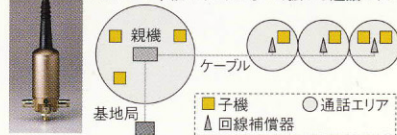

「ミックス・プロ」は、さらに強かに大規模に。

親機と子機間に電波障害物がある場合や、通話エリアをさらに広げたいときに。文字通りの拡張ツールです。

回線補償器 RP824

●最大6台増設可能。●効率のいいアンテナ一体型。●JIS防噴流形。

RP824が中継ポイントになって拡がる通話エリア。

※回線補償器は、1台につき約50mのケーブル延長が可能。
※回線補償器を使用する場合には、基地局申請が必要です。

利用できる人が限られていては、連絡は徹底できない——。