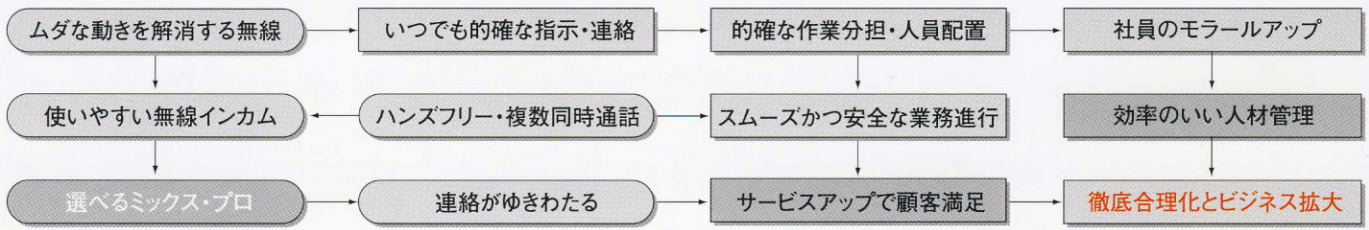

作業用連絡通信システム

mics Pro

能率のいい共同作業のために、いまや欠かせない無線。
なかでもおすすめしたいのが、軽快なハンズフリーで、日常会話のように
スムーズなコミュニケーションができる複数同時通話方式——
インカムシステムです。免許も資格も申請も不要で、即戦力。
しかもミックス・プロなら、必要な数だけ子機が利用でき、
さらにひとまわりワイドに話せますので、連絡がしっかりゆきわたります。

ミックス・プロ
MS823

総務省技術基準適合品

No License

人の数だけ、子機の数。

話せる人が限られていては、
世間もビジネスも、広がらない。

子機がゆきわたる。連絡がゆきわたる。

mics Pro

大規模になるほどに、プロのミックスです。

持ち場を離れることなく、遠くの人と瞬時に連絡ができる便利な無線。そしてもっとも便利に使えるのが、無線インカムです。作業をしながら話せるハンズフリーで、日常会話のように複数の人が同時に話せる気楽な同時通話方式。大切なメッセージがスピーディにタイムリーに伝達できます。特に強力なチームワークで業務運営を図りたいビジネス現場では、確実な指示・誘導のためにも、ぜひ導入したいもの