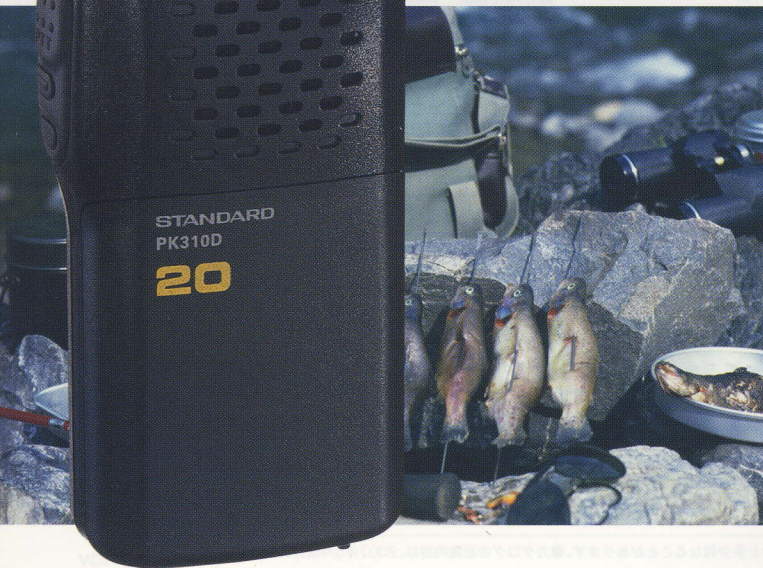

## PK310D

標準価格 20,790円(1台・税込) (本体価格 19,800円)  
20chタイプ・送信出力10mW・総務省技術基準適合品

- 電源を入れて相手とチャンネルを合わせるだけのシンプル操作で誰でも簡単に使えます。
- 交信可能圏内を知らせるアーツモード、緊急を知らせたい時に便利なエマージェンシー機能搭載。
- 通話範囲を広げるレピータに対応。