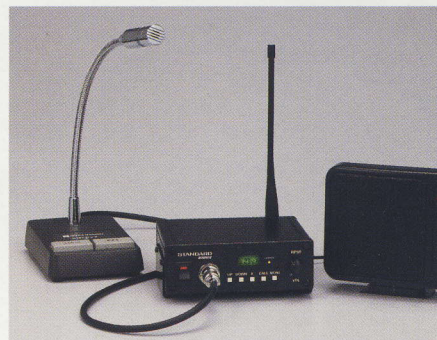

交信範囲チェックするアーツモード

交信する相手が通話できる範囲内にいるか、または電源を切っていないか、常時チェックしながら通話ができます。

緊急を知らせるときは・・・

コールボタンを2秒以上押しと、エマージェンシー機能が動作します。スピーカーから最大音量の警告音を出し、周囲に緊急を報知します。サークルモードやアーツモードでの運用中なら、通信相手にも警告音を送信します。

通話範囲が広がる中継機能

PK310D同士では電波が届かない場合、間に中継器を置くことで通話エリアを拡大することができます。全27チャンネルの中継チャンネルから3つを選択して設定できます。

*中継器を使用する場合は、PK310D同士でお使い下さい。他のトランシーバーでは、設定により通話しにくいことがあります。

OPTION

スピーカー/マイク ロボホン MH-34B4B
標準価格3,885円 (本体価格3,700円)

VOXヘッドセット VC-25
標準価格7,350円 (本体価格7,000円)

タイプイン型 イヤホンマイク MH-380A4B
価格：オープンブライズ 耐久性を高めたケーブルと耳にフィットするイヤホン

タイプイン型 イヤホンマイク MH-37A4B
標準価格3,675円 (本体価格3,500円) 自立たすに使える小型マイクとイヤホン

ソフトケース CSC-310
標準価格1,680円 (本体価格1,600円)

ニカド電池パック (3.6V 700mAh) FNB-53
標準価格2,940円 (本体価格2,800円)

充電器 CA-23
標準価格4,410円 (本体価格4,200円) 1セット2個入り

急速充電器 NC-50
標準価格11,550円 (本体価格11,000円) CA-23と組み合わせて使用します。

電池パックは本体に組み込んだ状態で充電します。

PTTケーブル CT-75 標準価格3,990円 (本体価格3,800円)

ACアダプター NC-66A 標準価格1,575円 (本体価格1,500円)

シガープラグ付き外部電源アダプター E-DC-15 標準価格3,675円 (本体価格3,500円)

インターコム型ヘッドセット YH-100 標準価格5,534円 (本体価格5,270円)

スポーツ/工事ヘルメット用ヘッドセット YH-101A 標準価格15,540円 (本体価格14,800円)

デスクトップで簡易基地にもなる中継装置です。

●デスクトップに置きながら中継通信ができます。●スムーズな屋内利用のためにACアダプタを付属。●自在な設置を可能にする可倒式アンテナと薄型設計。●スタンドマイクをつなげば、一斉連絡ができます。●単2電池×8本で使える乾電池ケースを用意。

中継器

RP88

オープンブライズ

■主な定格

●送信周波数：421.5750～421.925MHz ●受信周波数：440.0250～440.3625MHz ●チャンネル数：18+9ch ●電波形式：F3E、F2D ●通信方式：複信方式 ●定格電圧：DC12.0V ●動作電圧範囲：DC10.8～13.2V ●消費電流：待ち受け時＝約180mA、受信時＝550mA、送信時＝230mA ●送信出力：1/10mW以下 ●受信方式：ダブルスーパーヘテロダイナミック ●動作温度範囲：-10℃～+50℃（結露しないこと） ●外形寸法（突起物含まず）：132.6(W)×45.6(H)×106(D)mm ●本体質量：約500g

定 格

送受信周波数：1ch～9ch/422.2000～422.3000MHz
01ch～11ch/422.0500～422.1750MHz
中継装置使用時：
10ch～18ch
送信/440.2625～440.3625MHz
受信/421.8125～421.9125MHz
12ch～29ch

送信/440.0250～440.2375MHz
受信/421.5750～421.7875MHz
電波型式：F3E
通信方式：単信および半複信方式
送信出力：10mW以下（電波法施行規則第6条適合）
受信感度：-7dBμ以下（12dB SINAD）
受信方式：ダブルスーパーヘテロダイナミック方式

低周波出力：140mW以上（@4μ、THD10%、電源電圧4.5V時）
動作温度範囲：-10℃～+50℃
定格電圧：DC4.5V
動作電圧範囲：DC3.2V～6.6V
本体寸法：54W×106H×25Dmm
（アンテナおよび突起物含まず）
本体重量：約170g（単3アルカリ乾電池3本を含む）

安全に関する
ご注意

●正しく安全にお使いいただくため、ご使用前に必ず「取扱説明書」をよくお読みください。●水、湿気、湯気、ほこり、油煙などの多い場所に設置しないで下さい。火災、感電などの原因となります。

●無線機を車で使用する場合には、安全のため、車の走行中に運転者は、操作をしないでください。必ず安全な場所に停車させて操作を行なってください。
●「保証書」は、記入事項をご確認のうえ、大切に保管してください。

STANDARD
Radio Communications
株式会社スタンダード 〒153-8645 東京都目黒区中目黒4-8-8
☎03-3719-2231

札幌営業所 ☎060-0032 札幌市中央区北2条東7-82 ☎011-231-5000
仙台営業所 ☎982-0011 仙台市太白区長町3-7-13 ☎022-308-3466
東京アマチュア営業所 〒153-8645 東京都目黒区中目黒4-8-8 ☎03-3719-2171
東京ビジネス営業所 〒153-8645 東京都目黒区中目黒4-8-8 ☎03-3719-2171
名古屋アマチュア営業所 〒465-0093 名古屋市中区一社3-127 ☎052-702-8521
名古屋ビジネス営業所 〒465-0093 名古屋市中区一社3-127 ☎052-702-8521
大阪アマチュア営業所 〒564-0052 大阪府吹田市広芝町5-3 ☎06-6337-6501
大阪ビジネス営業所 〒564-0052 大阪府吹田市広芝町5-3 ☎06-6337-6501
広島営業所 〒730-0042 広島市中区白鳥九軒町21-15 ☎082-222-5169
福岡営業所 〒812-0014 福岡市博多区比恵町4-8 ☎092-441-9121
開発東京営業所 〒153-8645 東京都目黒区中目黒4-8-8 ☎03-3719-2002
開発大阪営業所 〒564-0052 大阪府吹田市広芝町5-3 ☎06-6337-6578

<http://www.standard-comm.co.jp>

●製品に関するお問い合わせは、最寄りの販売店または(株)スタンダードの営業所まで、どうぞ。

三和システムサービス株式会社

〒330-0854 埼玉県さいたま市大宮区桜木町2-477 福島ビル3F
TEL 048-653-2211 FAX 048-653-2217