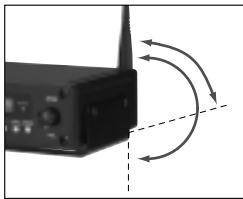

デスクトップに置いて、
広域中継通信ができます。
基地局にもなります。

スタンダードの中継通信対応
特定小電力無線機で
使えます。

【対応機種】

FTH-208 FTH-301M FTH-301RT PK310D PK410
HX812 HX808D HX809D HX815

免許・資格が不要。気軽にご導入になれる特定小電力でも、 中継通信なら格段に広い通話エリアが確保できます。 構内連絡網構築の核となるデスクトップ型中継装置です。

① ラクに屋内中継通信。
置いたその場所が中継局に。

ACアダプター付属のデスクトップ型。

待望の屋内用中継装置です。AC100V
が使って手軽に中継。また必要ときに
現場に持ち運んで通話エリアを広げると
いった可搬型のな利用も。

② 横置きも、天吊りも、壁掛けも。
自在にセットできます。

回るアンテナと薄型ボディで簡単設置。

取り付けやすさが特長。デスクトップに置くだけでなく、壁面や天井
にも簡単セットできます。大がかりな工事が不要で安心。

壁面に取り付けた例。

アンテナは時計回りに
後ろに回転します。

③ 中継器なのに通話ができます。
だから基地局のように使えます。

オフィスのデスクから広がる全体連絡網。

ワイドな連絡網の要となる中継装
置が、そのまま指令のための基地
局になります。オプションのスタン
ドマイクをご利用ください。

スタンダードの業務用中継通信システム
「コンパス」の屋内用中継装置としても
活躍します。

特定小電力無線中継装置(18+9ch)

RP88 BOOMER

【付属品】 ACアダプター 取り付けブラケット

実際の商品は、分解等ができないように特殊ビス留めがしてあります。

大型店舗では倉庫との連絡などに。 倉庫・物流センターでの構内
連絡に。 工場をはじめ各種構内作業に。 ホール・パーラーをワイド
カバー。 学校では保安対策や行事に。 建設・工事現場での作業連
絡に。 各種イベントに。 駐車場で誘導に。 外食産業などに。
無線機同士では、電波が届かなかったそんな広域ビジネス現場に。
RP88を追加することによりしっかりカバーできるようになります。