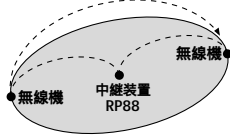

免許・資格が不要。気軽にご導入になれる特定小電力でも、 中継通信なら格段に広い通話エリアが確保できます。 構内連絡網構築の核となるデスクトップ型中継装置です。

① ラクに屋内中継通信。
置いたその場所が中継局に。

ACアダプター付属のデスクトップ型。

待望の屋内用中継装置です。AC100V
が使って手軽に中継。また必要ときに
現場に持ち運んで通話エリアを広げると
いった可搬型のな利用も。

② 横置きも、天吊りも、壁掛けも。
自在にセットできます。