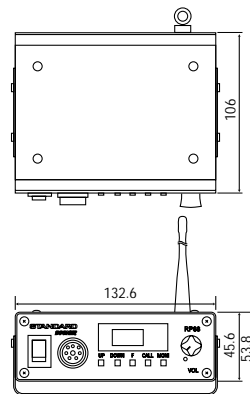

SPECIFICATIONS

【RP88の主な仕様】 送信周波数:
421.5750 ~ 421.9125MHz 受信
周波数:440.0250 ~ 440.3625MHz
チャンネル数:18+9ch 電波型
式:F3E、F2D 通信方式:複信方式
定格電圧:DC12.0V 動作電圧範
囲:DC10.8 ~ 13.2V 消費電流:待
ち受け時=約180mA、受信時=
550mA、送信時=230mA 送信出
力:1/10mW以下 受信方式:ダブル
スーパ-ヘテロダイン 動作温度
範囲:-10 ~ +50 (結露しないこと)
外形寸法(突起物含まず):132.6(W)
× 45.6(H) × 106(D)mm 本体質
量:約500g

安全に関する
ご注意

正しく安全にお使いいただくため、ご使用前に必ず「取扱説明書」をよくお読みください。 不安定な場所や水、湿気、湯気、ほこり、油
煙などの多い場所に設置しないでください。 事故、火災、感電、故障などの原因となります。 「保証書」は、記入事項をご確認のうえ、大切
に保管してください。 「取扱説明書」に従って、正しく配線を行なわないと使用できません。

お求めは信用とサービスの当店で

株式会社スタンダード www.standard-comm.co.jp

本社:〒153-8645 東京都目黒区中目黒4-8-8 ☎03-3719-2231

- 札幌営業所 〒060-0032 札幌市中央区北2条東7-82 ☎011-231-5000
- 仙台営業所 〒982-0011 仙台市太白区長町3-7-13 ☎022-308-3466
- 東京ビジネス営業所 〒153-8645 東京都目黒区中目黒4-8-8 ☎03-3719-2171
- 名古屋ビジネス営業所 〒465-0093 名古屋市名東区一社3-127 ☎052-702-8521
- 大阪ビジネス営業所 〒564-0052 大阪府吹田市広芝町5-3 ☎06-6337-6501
- 広島営業所 〒730-0003 広島市中区白島九軒町21-15 ☎082-222-5169
- 福岡営業所 〒812-0014 福岡市博多区比恵町4-8 ☎092-441-9121
- 開発東京営業所 〒153-8645 東京都目黒区中目黒4-8-8 ☎03-3719-2002
- 開発大阪営業所 〒564-0052 大阪府吹田市広芝町5-3 ☎06-6337-6578

お問い合わせは、最寄りの販売店または(株)スタンダードまで、どうぞ。

製品の仕様・外観等は改良のため予告なく変更することがあります。 製品の写真は、印刷の関係上、実際のものとは多少異なる場合があります。 このカタログの内容は2005年12月現在のものです。

PA51012AASG