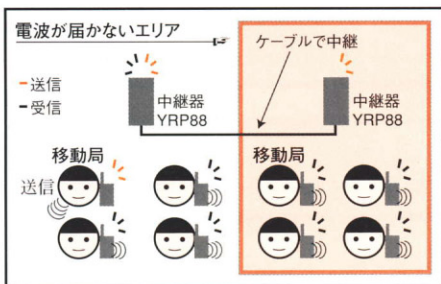

●中継通信対応特定小電力無線機 HX812/FTH-208

ビル内では、無線がつながらないところがある。
なんとかならないだろうか？

本館で防犯用無線を使っていた。
増築した新館にも、つながらないだろうか？

お届けします。「電波が届かない」とあきらめていたあの現場で今日から無線が使えるようになるシステムです。

●トンネル工事 ●各種の地下工事 ●ビル建築現場

●高層ビルや地下街のある大規模ビル ●大型ホテル

●コンビニートなどの広大敷地内 ●工場や倉庫の構内

無線がつながる。無線がひろがる。

あきらめるのは早い。まさに、どこでも無線。コンパス・スペシャル

1 どんな不感地帯でも、安定した無線連絡網が実現。

閉塞空間や電波障害……。そんな電波が届かないところにケーブルでつないで中継する仕組み。中継装置がアンテナのような働きをするわけです。また特定小電力無線特有の小エリア通信のため、外部からの電波の影響を受けにくいのもうれしいですね。