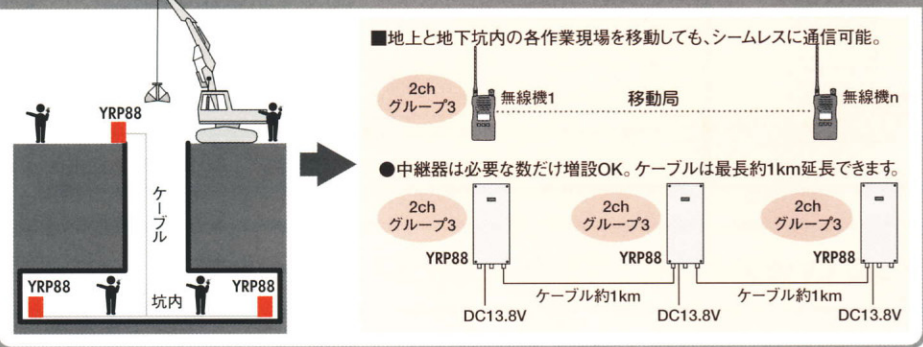

- 小型・耐水タイプ。

【YRP88の主な仕様】

- 送受信周波数:400MHz帯の27ch中の1ch
- 電波型式/F3E、F2D
- 通信方式/複信方式
- 電源電圧/DC13.8V±15%
- 最大消費電流/約300mA
- 送信出力/10mW以下
- 受信方式/ダブルスーパーヘテロダイン
- 動作温度範囲/-10C~+50C(結露しないこと。)
- 筐体防雨構造
- 外形寸法(突起物含まず)/160(W)×360(H)×100(D)mm
- 本体質量(マウンター含まず)/約1.9kg
- チャンネル設定方法/本体手動切り替え方式

商品ご理解のために

※集中給電の目安は、約100m程度です。100mを越える場合は安定した動作ができない可能性があります。※同一チャンネル、同一グループで使用する場合は、各中継装置の通信エリアが干渉をおこさないよう、事前にエリア調査をおこなったうえでご利用ください。エリア調査の詳細は、販売店または株式会社スタンダードにご相談ください。※本装置は、電波法施行規則第6条、ARIB標準規格STD-20に定められた特定小電力無線電話装置です。無線装置本体を分解、改造することは禁じられています。

SYSTEM-1 ■携帯機での移動運用が中心となる業務のためのおすすめシステムです。

■地上と地下など、電波が届かなかったエリア間をつなげる無線です。

- さらに中継装置を増設したり、基地局を設置することもできます。

集中給電の場合は、中継器間のケーブル約100m

SYSTEM-2 ■中継装置を複数設置した大規模用拡張システムです。不感地帯をワイドにカバー。

■地上と地下坑内の各作業現場を移動しても、シームレスに通信可能。

- 中継器は必要な数だけ増設OK。ケーブルは最長約1km延長できます。

ケーブル約1km

安全に関する
ご注意

●正しく安全にお使いいただくため、ご使用前に必ず「取扱説明書」をよくお読みください。●不安定な場所や水、湿気、湯気、ほこり、油煙などの多い場所に設置しないでください。事故、火災、感電、故障などの原因となります。●「保証書」は、記入事項をご確認のうえ、大切に保管してください。●「取扱説明書」に従って、正しく配線を行わないと使用できません。