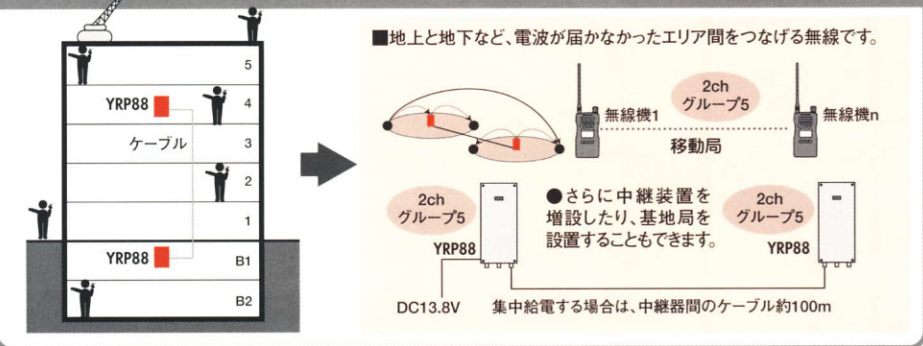

■地上と地下など、電波が届かなかったエリア間をつなげる無線です。

- ●さらに中継装置を増設したり、基地局を設置することもできます。

集中給電の場合は、中継器間のケーブル約100m

SYSTEM-2 ■中継装置を複数設置した大規模用拡張システムです。不感地帯をワイドにカバー。