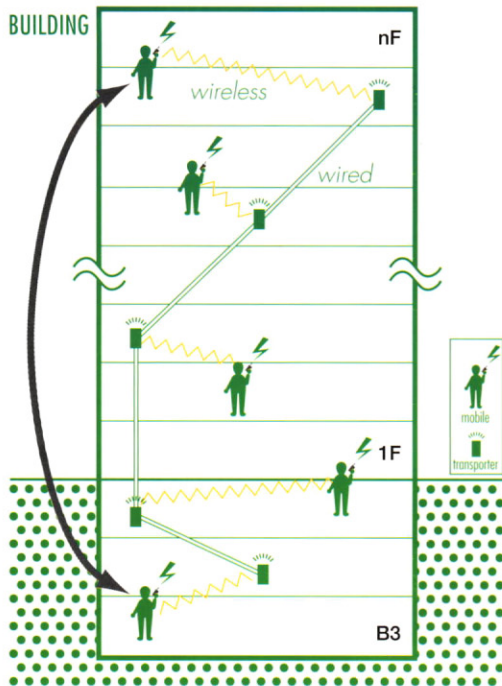

電波不感地帯用 中継型無線通信システム

COM-PASS special

たとえば、大規模ビルで、トンネル・地下工事で……。無線が使えたら便利なのに、「あそこは、電波が届かない」と、あきらめていませんか。免許のいらぬ即戦力の無線で、スタンダードが、可能にしました。電波不感地帯用無線連絡システム「コンパス・スペシャル」です。どこでも無線がつながる、そして合理化や安全につながる待望のシステムです。

●特定小電力無線中継装置 YRP88

●中継通信対応特定小電力無線機 HX812/FTH-208

ビル内では、無線がつながらないところがある。
なんとかならないだろうか？

本館で防犯用無線を使っていた。
増築した新館にも、つながらないだろうか？

お届けします。「電波が届かない」とあきらめていたあの現場で今日から無線が使えるようになるシステムです。

●トンネル工事 ●各種の地下工事 ●ビル建築現場

●高層ビルや地下街のある大規模ビル ●大型ホテル

●コンビニートなどの広大敷地内 ●工場や倉庫の構内

無線がつながる。無線がひろがる。

あきらめるのは早い。まさに、どこでも無線。コンパス・スペシャル

1 どんな不感地帯でも、安定した無線連絡網が実現。

閉塞空間や電波障害……。そんな電波が届かないところにケーブルでつないで中継する仕組み。中継装置がアンテナのような働きをするわけです。また特定小電力無線特有の小エリア通信のため、外部からの電波の影響を受けにくいのもうれしいですね。

- 小型・耐水タイプ。

【YRP88の主な仕様】

- 送受信周波数:400MHz帯の27ch中の1ch
- 電波型式/F3E、F2D
- 通信方式/複信方式
- 電源電圧/DC13.8V±15%
- 最大消費電流/約300mA
- 送信出力/10mW以下
- 受信方式/ダブルスーパーヘテロダイン
- 動作温度範囲/-10C~+50C(結露しないこと。)
- 筐体防雨構造
- 外形寸法(突起物含まず)/160(W)×360(H)×100(D)mm
- 本体質量(マウンター含まず)/約1.9kg
- チャンネル設定方法/本体手動切り替え方式