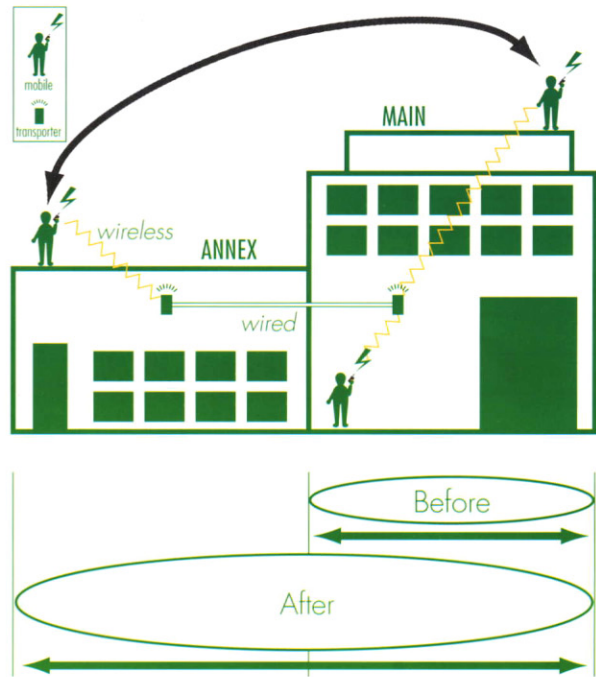

電波不感地帯用 中継型無線通信システム

COM-PASS special

たとえば、大規模ビルで、トンネル・地下工事で……。無線が使えたら便利なのに、「あそこは、電波が届かない」と、あきらめていませんか。免許のいらぬ即戦力の無線で、スタンダードが、可能にしました。電波不感地帯用無線連絡システム「コンパス・スペシャル」です。どこでも無線がつながる、そして合理化や安全につながる待望のシステムです。

●特定小電力無線中継装置 YRP88

●中継通信対応特定小電力無線機 HX812/FTH-208

ビル内では、無線がつながらないところがある。
なんとかならないだろうか？

本館で防犯用無線を使っていた。
増築した新館にも、つながらないだろうか？

お届けします。「電波が届かない」とあきらめていたあの現場で今日から無線が使えるようになるシステムです。

●トンネル工事 ●各種の地下工事 ●ビル建築現場

●高層ビルや地下街のある大規模ビル ●大型ホテル

●コンビニートなどの広大敷地内 ●工場や倉庫の構内

無線がつながる。無線がひろがる。

あきらめるのは早い。まさに、どこでも無線。コンパス・スペシャル

1 どんな不感地帯でも、安定した無線連絡網が実現。

閉塞空間や電波障害……。そんな電波が届かないところにケーブルでつないで中継する仕組み。中継装置がアンテナのような働きをするわけです。また特定小電力無線特有の小エリア通信のため、外部からの電波の影響を受けにくいのもうれしいですね。

2 中継装置の追加・増設で、さらに広がる頼もしい連絡網。

中継器は自由に何台も増設でき、それぞれのケーブルも最長1kmまで延長できますので、たとえば従来は無線が使えなかった高層ビル内の地下階・地上階間など、どこでも連絡が可能な総合通信網が構築できます。

3 そんな強力な無線システムなのに、導入も将来の拡張もラクラク。

電波環境のテストを経て、あとは適切な場所に中継器を配置しケーブルを延長するだけ。ほとんど日常業務にささわりなく導入できます。また将来の回線設計の変更なども、自在に対応可能。もちろん免許不要の無線だから、即戦力です。