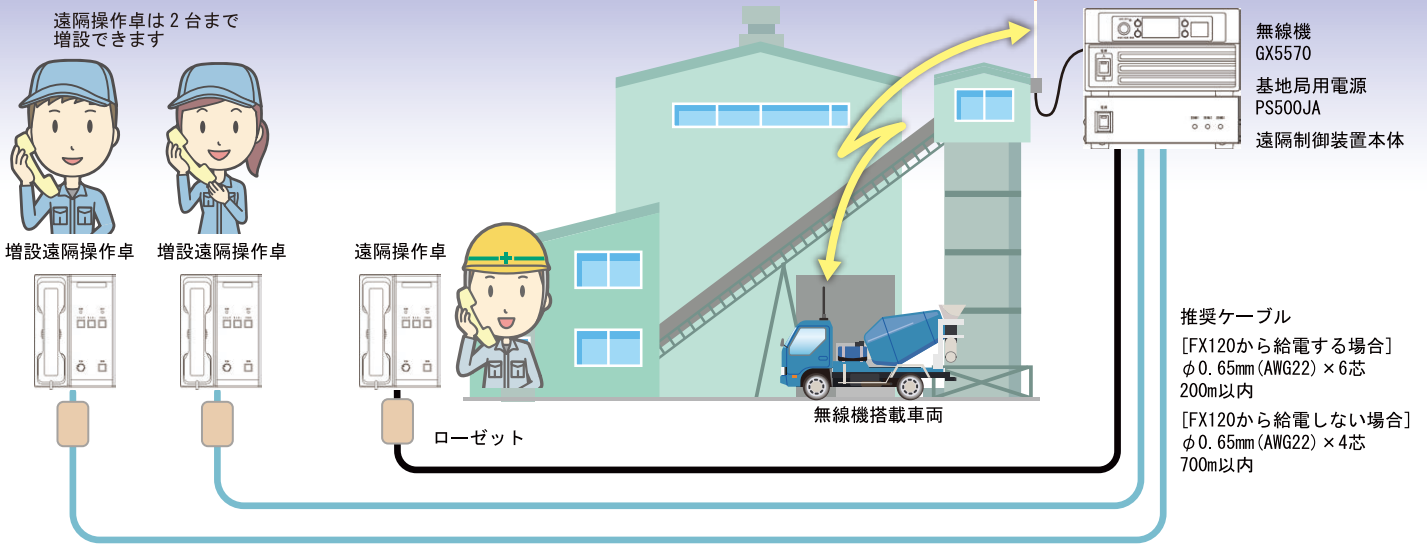

FX120

離れた場所から無線機を
快適にオペレーション

遠隔制御装置 本体

遠隔操作卓

●離れた場所から無線機を快適にオペレーション

FX120は遠隔制御装置本体と遠隔操作卓1台で構成された構内リモコン無線設備です。
 離れた場所に設置したGX5570と有線で接続し、遠隔操作卓の受信器による使いやすいオペレーションを実現します。
 増設用遠隔操作卓FX121を追加することにより、1台の遠隔制御装置本体に最大3台の遠隔操作卓が接続可能です。
 遠隔操作卓の「打合せスイッチ」を押すことにより、遠隔操作卓どうしで内線通話することもできます。

各部の名称

[遠隔制御装置本体]

- ①システム電源スイッチ
- ②回線接続状態表示

[遠隔操作卓]

- ①受話器 (ハンドセット)
- ②PTTスイッチ (内側)
- ③スピーカー
- ④送信LED
- ⑤BUSY LED
- ⑥スケルチオフスイッチ
- ⑦モニタースイッチ
- ⑧打合せスイッチ
- ⑨電源スイッチ
- ⑩スピーカー音量ボリューム

定格

電源電圧	遠隔制御装置本体 AC100V 50Hz / 60Hz	遠隔操作卓 (増設用遠隔操作卓 FX121) DC 12V (+10% -20%)
使用温度範囲	-10℃ ~ +50℃	-10℃ ~ +50℃
寸法	幅 180mm 高さ 55mm 奥行 230mm (突起部含まず)	幅 167mm 高さ 105mm 奥行 231mm (突起部含まず)
質量	約 1.0kg	約 890g
付属品	電源ケーブル、取扱説明書	6極ローゼット、6芯電話線ケーブル