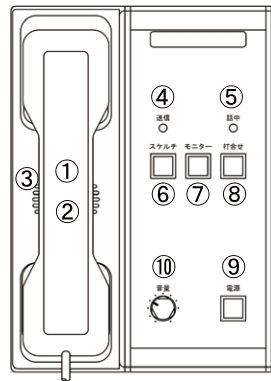

FX120

離れた場所から無線機を
快適にオペレーション

遠隔制御装置 本体

遠隔操作卓

●離れた場所から無線機を快適にオペレーション

FX120は遠隔制御装置本体と遠隔操作卓1台で構成された構内リモコン無線設備です。
 離れた場所に設置したGX5570と有線で接続し、遠隔操作卓の受信器による使いやすいオペレーションを実現します。
 増設用遠隔操作卓FX121を追加することにより、1台の遠隔制御装置本体に最大3台の遠隔操作卓が接続可能です。
 遠隔操作卓の「打合せスイッチ」を押すことにより、遠隔操作卓どうしで内線通話することもできます。

各部の名称

[遠隔制御装置本体]

- ①システム電源スイッチ
- ②回線接続状態表示

[遠隔操作卓]

- ①受話器 (ハンドセット)
- ②PTTスイッチ (内側)
- ③スピーカー
- ④送信LED
- ⑤BUSY LED
- ⑥スケルチオフスイッチ
- ⑦モニタースイッチ
- ⑧打合せスイッチ
- ⑨電源スイッチ
- ⑩スピーカー音量ボリューム

定格

電源電圧	遠隔制御装置本体 AC100V 50Hz / 60Hz	遠隔操作卓 (増設用遠隔操作卓 FX121) DC 12V (+10% -20%)
使用温度範囲	-10℃ ~ +50℃	-10℃ ~ +50℃
寸法	幅 180mm 高さ 55mm 奥行 230mm (突起部含まず)	幅 167mm 高さ 105mm 奥行 231mm (突起部含まず)
質量	約 1.0kg	約 890g
付属品	電源ケーブル、取扱説明書	6極ローゼット、6芯電話線ケーブル