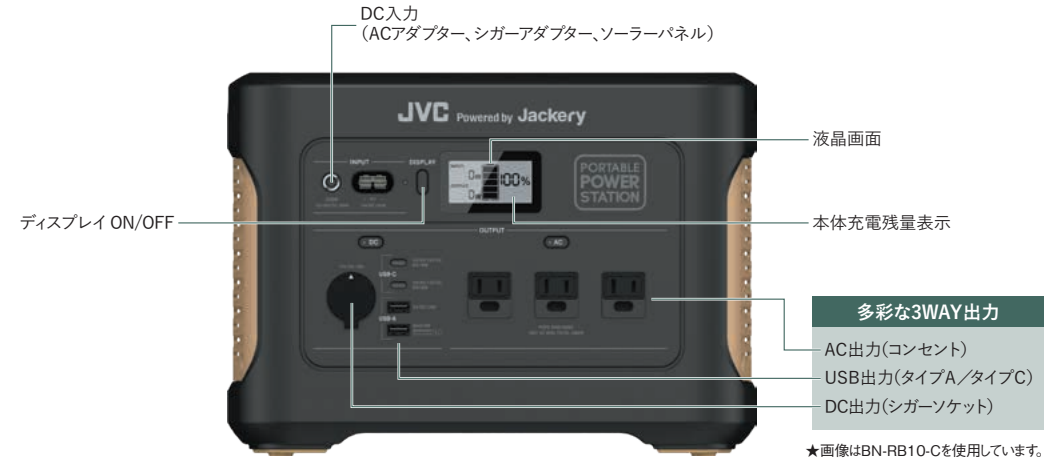

## わかりやすい日本語表記※1

入出力の差込口や各種ボタンの本体表示を日本語で表記。さらに、端子ごとにエリアを枠線で区切ることで誤操作を防止し、よりわかりやすく直感的な操作を可能にしました。

※1: BN-RB62-C / BN-RB37-Cのみ。

## 使い方はカンタン!3ステップ

設定は不要。買ったその日から、だれでもカンタンに使用できます。

★画像はBN-RB62-Cを使用しています。

1 あらかじめ充電しておく

2 使いたい出力のボタンを押す

3 使う機器のケーブルを接続

## さまざまな家電製品 & 3WAY電源に対応

AC、USB、シガーソケットポートを搭載。大きな電力を必要とする電気毛布やミニ冷蔵庫なども安心して使用できる出力1,000W（瞬間最大2,000W）※2のハイパワー設計で、幅広い家電製品に対応しています。また、見やすい大きな液晶画面を搭載。リアルタイムに入出力の電力とバッテリー残量が数値で表示され、初心者でも安心して使えます。

※2: BN-RB10-Cの場合。