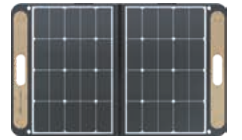

### BH-SP100-C BH-SP68-C **NEW**

オープン価格\*

- 屋外でポータブル電源を充電可能
- 簡単に持ち運べる折りたたみ式
- USB出力からスマートフォンに直接給電できる

3mの  
接続ケーブル  
付き

BH-SP100-C

BH-SP68-C

ソーラーパネルからスマートフォン等へ直接給電ができるUSB出力付き

自立する折りたたみスタンド付き。  
★画像はBH-SP100-Cを使用しています。