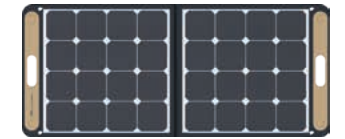

BH-SP100-C BH-SP68-C **NEW**

オープン価格*

- 屋外でポータブル電源を充電可能
- 簡単に持ち運べる折りたたみ式
- USB出力からスマートフォンに直接給電できる

3mの
接続ケーブル
付き

BH-SP100-C