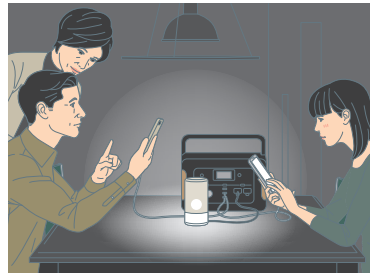

# 日常・非常時のさまざまなシーンで活躍！

季節ごとの行楽に ▶  
小型冷蔵庫 など

キャンプ・グランピングに ▶  
LEDライト など

車中泊に ▶  
電気毛布 など

お庭でのDIYに ▶  
電気ドリル など

万が一の時に ▶  
スマートフォン など

屋外でのイベントに ▶  
扇風機 など

リモートワークに ▶  
ノートPC など