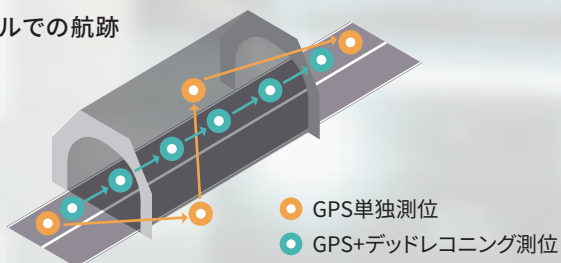

※「モバロケ」はオプション機能になります。

03 デッドレコニング機能

デッドレコニングはGPS情報にジャイロセンサーや加速度センサーなど各種センサーからの情報を併せて、高精度な位置測位を行う機能です。これまで難しかったトンネルの中や屋内、ビルの谷間でも、正確な位置情報の取得が可能となりました。

トンネルでの航跡

04 高い拡張性

IM-870の持つプラットフォーム機能を利用して、ドラレコや決済端末などさまざまな通信デバイスとの連携が可能。車内回線の集約による通信費の一本化と、経費削減を実現できます。

連携を予定しているデバイス

ナビ	ドライブレコーダー	湿度センサー
温度センサー	デジタコ	運賃箱
決済端末	アルコールチェッカー	タブレット
振動センサー		電子スターフ

一本化

iMESHの特徴

アイメッシュ

iMESHはモバイルクリエイトのIP無線システムの新ブランドです。

通信エリアは日本全国

NTTドコモのサービスエリア内であれば、全国どこでも通話が可能。従来の業務用無線ではつながりにくいビルや地下などの不感地帯にも強いのが特徴です。