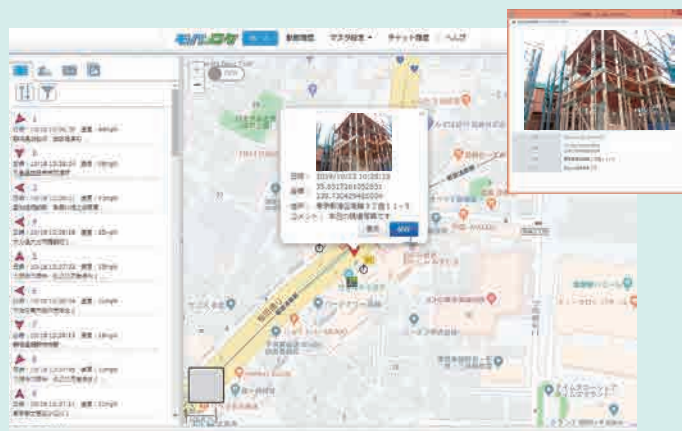

iMESHの特徴

アイメッシュ

iMESHはモバイルクリエイトのIP無線システムの新ブランドです。

通信エリアは日本全国

NTTドコモのサービスエリア内であれば、全国どこでも通話が可能。従来の業務用無線ではつながりにくいビルの谷間や地下などの不感地帯にも強いのが特徴です。

免許・アンテナ不要

IP無線は面倒な無線免許の取得や申請、無線従事者を置く必要がなく、アンテナや基地局等の設備もいりません。無線機器導入後、すぐに利用開始できます。

多彩な通話モード

個別通話をはじめ、一斉通話やグループ通話、強制割り込通話など、無線機ならではの通話モードがご利用いただけます。業種や業態に合わせて様々な設定が可能です。

動態管理システム「モバロケ」で業務改善

ビジネスの可能性が広がる、リアルタイムの動態管理システム。

手軽に導入・管理ができる

動態管理はお手持ちのパソコンやタブレット、スマートフォンでOK。インターネット環境があればすぐに利用できます。専用ソフトのインストールや地図更新も必要ありません。

さまざまな機能で業務効率化を実現

- ■特定端末の追跡機能
- ■履歴表示機能
- ■画像プロット機能
- ■チャット機能

▶「画像プロット機能」
地図上で画像や動画を共有

IM-550の主な仕様

サイズ	H139 × W62 × D17.4mm	カメラ	内側:200万画素 外側:800万画素 (フラッシュ搭載)
重量	182g	無線LAN	IEEE802.11b/g/n
ディスプレイ	2.6インチ HVGA (320 × 432pixel) 静電容量式マルチタッチパネル	Bluetooth	BT4.1 (BLEサポート)
OS	Android7.1	バッテリー	3600mAh
GNSS	GPS, A-GPS, GLONASS	充電時間	180分以下(USB充電可)
通信方式	3G (B1 / B6 / B9) 4G (B1 / B3 / B19)	使用可能時間	約20時間
		防水・防塵性能	IP68
		動作温度	-20°C~60°C

開発・製造元

モバイルクリエイト株式会社

本社 電気通信事業届出番号 H-19-1023
〒870-0823 大分県大分市東大道2丁目5番60号 TEL 097-576-8181

東京営業所
〒108-0074 東京都港区高輪3丁目11番5号 IEIイマス高輪ビル3F TEL 03-6277-0540

福岡営業所
〒812-0004 福岡県福岡市博多区榎田2丁目3番23号 FMT榎田ビル2号 TEL 092-433-3669

<https://mobacre.jp>

<代理店・届出番号>

三和システムサービス株式会社

〒330-0854 埼玉県さいたま市大宮区桜木町2-477 福島ビル3F
TEL 048-653-2211 FAX 048-653-2217

●本カタログ掲載の製品の仕様、デザイン、その他の内容については、予告なく変更する場合があります。
●本カタログ掲載の製品写真は、実物と若干異なる場合があります。●本カタログ掲載の画像はイメージです。実際とは異なる場合があります。●本カタログ掲載の会社名、商品名、サービス名は、各社の登録商標です。掲載されているシステム名、製品名などには必ずしも商標表示を付記していません。●通信エリアはNTTドコモサービス提供エリアに準じます。ご利用地域での使用可否についてはNTTドコモの公式サイトにてご確認ください。

2020.5-1