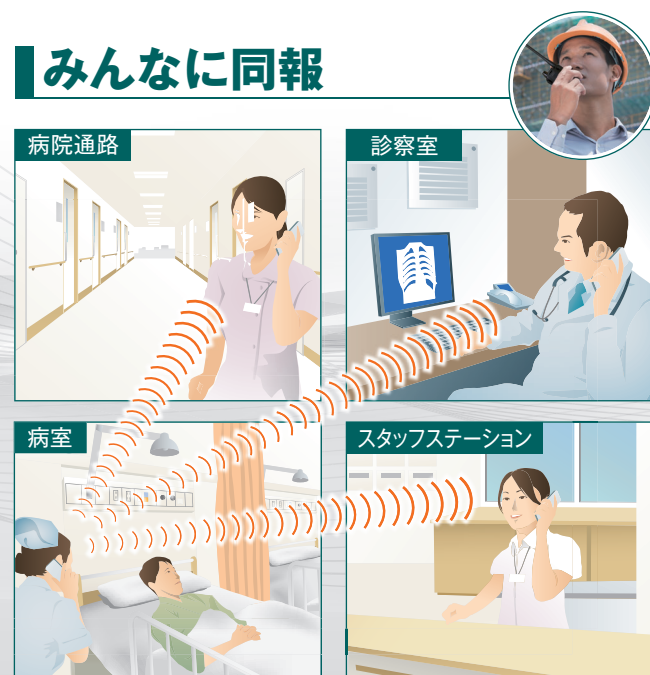

みんなに同報

トランシーバーのようにワンタッチであらかじめ登録しておいた端末に一齐同報することができます。何ヶ所も電話を掛けなおすことなく、一度の操作で重要な情報をすばやく周知できます。

無線モバイルIPフォン

IP200H

<付属品>
・リチウムイオンバッテリーパック BP-301
・充電クレードル BC-246
・充電器用ACアダプター BC-232
など

LANやLTE*でつながる。

同じLAN配下にいる端末同士、アクセスポイントを経由して通話ができるほか、LTE回線*を経由して通話することもできます。

*LTEでの接続には、別途アイコムが提供するSIM契約が必要です。