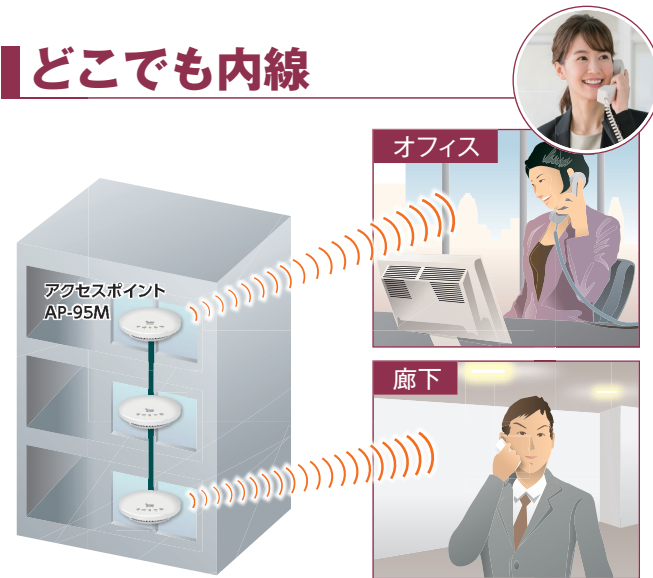

どこにいても、すぐにつながるモバイルIPフォン

● 携帯電話の機動力

● 内線電話の利便性

● トランシーバーの機能性

# 無線LAN/LTEでつながる、通話場所を選ばないモバイルIPフォンシステム。

IP200Hは、IP電話にトランシーバー機能も搭載した、携帯できる内線電話機です。同じLAN配下にある端末同士で通話できるほか、LTE回線を経由することで携帯電話の通話エリアであればどこからでも内線/外線の送受が可能です。また、トランシーバー機能を活用すると同時に多くの端末に連絡できるので、迅速な情報共有も実現できます。

## どこでも内線

LAN経由で、自席にいらなくても内線通話を送受できます。LTE回線を使えば、内線を屋外でも送受可能です。話したい相手が席にいないと掛けなおしたり、外出先から代表電話にかけて話したい人に取り次いでもらったりする必要がなくなります。