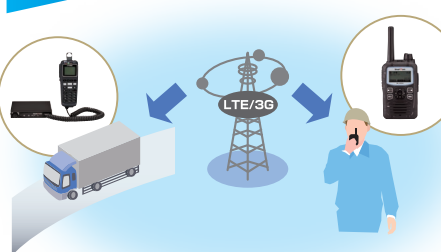

実寸大
重量 約250g
(アンテナ、Li-ionバッテリーパック装着時)

LTE/3G
ネットワーク対応

優れた通信品質

NTTドコモのLTE/3G通信ネットワークを利用し、安定した通信を実現します。高層ビル・地下街もカバーし、日本全国が通信エリアです。

複数ユーザーコード
設定可能

BCPでも有効な複数ユーザーコード機能

本社～全国支店間、または、親会社～子会社間など、日頃は独立した運用で通信を行っている場合でも、災害時など緊急の際には共通のユーザーコードで同一のグループとして連携をとりあえ、いち早いBCP対応ができます。
(関連別会社間でも可能)

エアダウンロードで
最新ソフト

最新ソフトを無線で配信、自動更新

最新のソフトや設定変更は、クラウドから無線でダウンロードします。ダウンロード中でも無線機は使えますので、業務に支障を与えることはありません。

手のひらサイズの高機能携帯機

- Bluetooth®内蔵で業界最小クラスのコンパクトボディを実現
- 着信をバイブレーションでもお知らせ

長時間使用が可能でタフな性能

- 使用可能時間は約15時間※1(送信1:受信1:待受8)
- バッテリーが切れても乾電池ケース(単三アルカリ3本)で約5時間※1使用が可能
- IP57の防水・防塵性能※2

※1 LTE使用時
※2 ジャック類のゴムキャップが未装着の場合、乾電池ケース、スピーカーマイク等を使用の場合はIPX4相当となります。

GPS内蔵だからクルマもヒトの動きも一目瞭然

GPS位置管理システムを導入すれば位置管理が可能です。

★ASP型動態管理サービス(別売)

「iGPS on NET」
「iGPS on NETプレミアム」

位置とVICS交通情報をインターネット経由で提供するクラウドサービス。*パソコンのみならず、タブレットやスマートフォンでも位置・運行状況の確認が可能