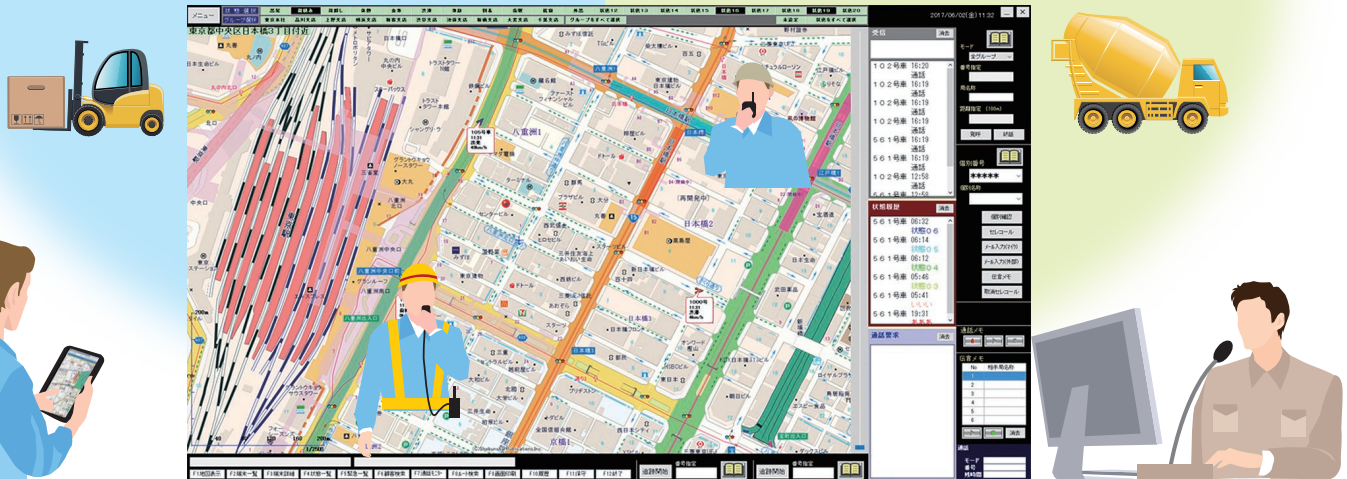

★オンプレミス型GPS位置管理システム(別売)

「iGPS7」
「IPステーション」

閉域ネットワークを活用したセキュアな自社運用型システム。専用パソコンで動態と音声通信がリンクした高度な運用が可能

※詳細は各システムのカatalogをご参照ください。

さまざまな現場で活躍します

運輸・物流	新聞販売	除雪	フードサービス	保安・警備	土木・建設
生コンクリート業	採石・砂利	廃棄物処理	観光バス	運転代行	介護タクシー