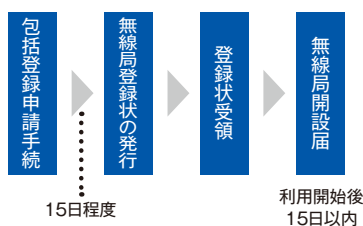

■さまざまな用途に対応した豊富なアクセサリ

ミドルリモートスピーカマイク ①PMMN4022 ウインドノイズキャンセリング型 3.5mmジャック付き ②PMMN4023 防浸型(IP57)	PMMN4022用D型イヤホン PMLN4620 3.5mmプラグ	2ピースイヤホンマイク(PTT付) NEAUD1000 ベーシックなタイプ型イヤホンマイク	アコースティックチューブ付 2ピースイヤホンマイク(PTT付) PMLN4608 着用しても気付かれにくいアコースティックチューブ付	
2ピースサーベランス イヤホンマイク(PTT付) ブラック:PMLN4999 目立たせず装着が可能	ブームマイク付ヘッドセット(PTT付) JMMN4066	骨伝導ヘッドセット(PTT付) PMLN4585 高騒音下でもクリアに通信	アンテナ ウルトラスタビーアンテナ ATU-17J 50mm 携帯性を重視 スタビーアンテナ ATU-12J(付属品同等品) 100mm 携帯性と通信範囲 のバランス型 ホイップアンテナ ATU-6J 203mm 広範囲での 通信に	
リチウムイオン電池パック (付属品同等品) PMNN4536	急速充電器 (付属品同等品) PMPN4224 ※PMNN4536を約3.5時間でフル充電	急速充電器ACアダプター (付属品同等品) PS000042A41		

■主な仕様

送受信周波数	デジタル簡易無線登録局(6.25kHz 間隔, 30 波) 351.20000MHz ~ 351.38125MHz 上空用チャンネル(6.25kHz 間隔, 5波) 351.16875MHz ~ 351.19375MHz(モニターのみ可)
電波型式	F1C/F1D/F1E/F1F
通信方式	単信プレストーク式
送信出力	1W/2W/2.5W
受信感度	2dBμV以下 (BER=1%)
低周波出力	500mW 以上 (10% 歪時)
動作温度範囲	-20℃~ +60℃
定格電圧	DC3.7V ± 10%
電池持続時間	約13時間(セーブ機能ON) / 約10時間(セーブ機能OFF)*
本体寸法	W54.0×H88.0mm×D29.2mm(アンテナおよび突起物を含まず)
本体重量	約185g (PMNN4536A、アンテナ、ダストカバーを含む)

*PMNN4536使用、2.5W出力、送信5/受信5/待ち受け90の繰り返し時

「デジタル簡易無線登録局」とは

免許不要の登録制度対応

登録制度とは、電波法改正により、**2局以上の無線局を登録する「包括登録」制度の流れ**によって新たに施行された制度のことです。これにより簡単な手続きだけで手軽に無線局の開設が行えるようになりました。

GDR4200iは、登録制度対応型の携帯型デジタル簡易無線機。ビジネス、レジャー、レンタルなど幅広いシーンでご利用いただけます。