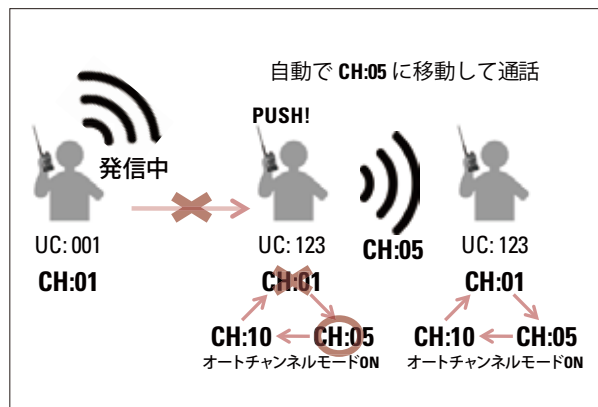

*表示価格は税抜きです。表示価格に消費税が別途加算されます。

プロフェッショナルユーザーから高い信頼を得ている
モトローラ・ソリューションズの
デジタル簡易無線機に新モデル誕生。
使用しやすいコンパクトサイズで2.5Wの大出力を実現し、
オートチャンネルモード搭載で混信の可能性を激減。
高い堅牢性で屋内外問わず様々なワークシーン、
そしてレジャーでもご活用いただけます。

使いやすさ

- 大型液晶
- ワンタッチミュート(消音)ボタン
- 弱電界アラーム機能

クリアな音声通話

- デジタルならではのクリアな音質
- 雑音を低減するノイズキャンセリング機能
- 500mWの大音量

空きチャンネルへ自動切り替え

オートチャンネル機能

他の無線機が使用しているチャンネルを避けて、予め設定してあるチャンネルから空いているチャンネルを選んで自動的に切り替え通話を行う、オートチャンネル機能を搭載しました。例えば、予めCH:01、05、10を選択しておきます。自局が話そうと思ってプレストークボタンを押した時、既にCH:01が他局により使用中だと通常は送信できません。しかし、オートチャンネルモードを有効にしておくと、CH:01が空いていなければCH:05へ、さらにCH:05も空いていなければCH:10へ自動的に移動して通話を行うことができます。これにより、混信で通話できない可能性が劇的に低減し、多くのユーザーが無線機を使用している大型イベント会場やレジャー施設でも、確実な通話を実現します。

※ オートチャンネルモードは、UC通信でのみ有効です。また、通話を行う全ての無線機を同様に設定する必要があります。

風雨でも安心の設計

トップクラスの防塵・防水性(IP67※)

風雨を直接受ける屋外での使用を想定した構造。異物や水の浸入からしっかりと無線機を守ります。

※ IEC (国際電気標準会議) に基づく防塵や浸水に関する保護等級
防塵性: IP6X (耐塵形)・・・防塵の侵入から完全に保護されている事
防水性: IPX7 (防浸形)・・・真水/静水に水深1mの位置で30分間浸しても機器の動作に影響をおよぼさない事