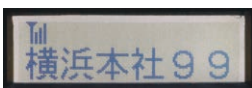

本体の P1, P2 ボタン、マイク&スピーカー CMP500 の上部 3 つのボタンは、カスタマイズして良く使う機能を割り当てることができます。

●マニュアルスケルチ

オートスケルチに加えて、マニュアルスケルチ調整を搭載。電波障害時に効果的にスケルチを効かせることが可能です。

HX585UJD181 / GX5570UJD181 共通機能

●漢字表示

表示は白色のバックライトで視認性が高く、見やすい漢字表示が可能です。(全角6文字、半角英数12文字)