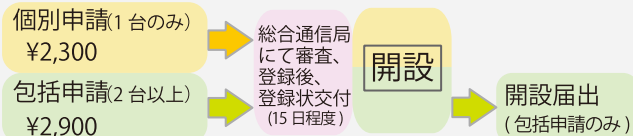

申請だけで誰でも使えるデジタル簡易無線機。コミュニケーションの充実で作業効率向上に貢献します。

デジタル簡易無線登録局 (3R)

●資格不要、登録申請だけで使用可能

デジタル簡易無線登録局は簡単な申請手続きをするだけで、誰でも使用できます。ビジネス、レンタルと5Wのハイパワーを生かして広範囲な通話が可能です。

登録申請の流れ

●他社のデジタル簡易無線機と通話可能

「3R」の表示があるデジタル簡易無線機であれば、他メーカーのデジタル簡易無線機とも通話可能です。

HX585UJD181 の主な機能

●耐塵・防水 IP65/68 ※

耐塵・防水基準のIP65およびIP68に対応。防水構造により、風雨にさらされるフィールドでも安心して使用できます。

※ IP65 は粉塵が内部に侵入せず、水の直接噴流に対する保護等級です。IP68 は粉塵が内部に侵入せず、連続的な水没 (1m24 時間) に対する保護等級です。バッテリー、アンテナ未装着でも適用されます。

●イヤホンジャック装備

側面のオプション専用コネクターと別にφ3.5mmのイヤホンジャックを装備。イヤホンEP850を直接接続することができます。

●セカンド PTT も可能なカスタマイズボタン

本体サイドのボタンはカスタマイズして良く使う機能を割り当てることができます。セカンド PTT に設定すれば、通常の PTT と別のチャンネルで送信することができます。

GX5570UJD181 の主な機能

●最大出力 2W 以上の大音量

受信音声は最大出力 2W 以上の大音量。周囲の雑音が多い業務車両でも相手の声ははっきり聞き取れます。