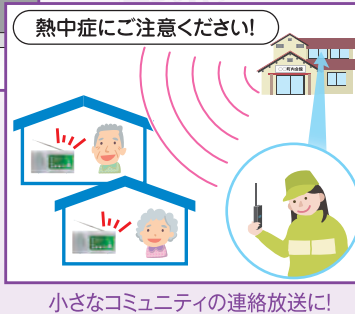

戸別受信機（モニター）

XEAL30DE

オープン価格
JAN:4969182350616

- 町内会、会社、工場などの無線放送システムに
- 有線放送設備の無いマンションや各種施設の構内放送に
- ビルや駐車場の管理室、厨房などに設置する無線モニターに

1. **【主な定格】**
2. ●登録可能CH数：351MHz帯 デジタル簡易無線登録局 × 3ch
     420~440MHz帯 特定小電力無線 × 1ch / 438MHz帯 アマチュア無線 × 1
     AM ラジオ放送 / FM ラジオ放送 各 5ch
   - ●スピーカー最大出力：1W ●使用乾電池：単三形アルカリ乾電池 4本（使用時間 常温で24 時間以上）
   - ●寸法（突起物を除く/約 幅×高×奥行）：220 × 112 × 60mm ●質量：約 630g（乾電池含む）

- DCR-PROシリーズ登録局をマイク代わりに使って行う放送を受信する受信専用端末
- 専用仕様の無線機を使えば放送前後にチャイムを鳴らしたり、電源が切られていても強制的に受信させたり等の機能が追加
- 壁のコンセントにACアダプターを接続するだけ、高額になる配線や設置工事は不要、設定が済めばすぐ運用開始
- 自治会などで多数採用されている特定小電力無線トランシーバーのチャンネルを登録すれば、そのチャンネルで別のユーザーと通話が可能
- 操作は日本語の音声ガイドがアシスト、ACSHモードとスマホアプリで簡単に初期設定、台数が多くてもエアクローンでまとめて設定を無線コピー
- 放送を8件（最長5分/件）まで録音再生でき、内蔵マイクで録音したメッセージを特小無線で送信する録音送信機能も搭載
- 停電でACアダプターが使えないときは内蔵の単三乾電池（別売・4本）に自動切り替え、非常時は外に持ち出して継続運用