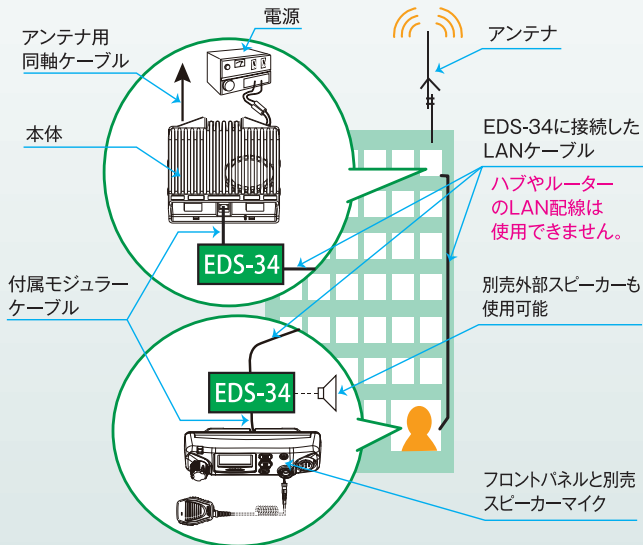

# DM-S104

¥51,700 (¥47,000)  
JAN:4969182310146

- ◆ 大型スピーカー内蔵
- ◆ DR-DPM60E/61Eのブラケットを天板に固定して基地局に
- ◆ DCケーブル変換アダプターが付属

- 入力電圧: AC100V 50/60Hz
- 出力電圧: DC13.8V 固定 1系統
- 最大連続出力電流: 5A
- スピーカー出力: 5W
- 外形寸法 / 質量 (約): 165(W)×111(H)×200(D)mm / 2.0kg
- 動作保証温度 / 湿度範囲: 0 ~ +50℃ / 30 ~ 80%

# EDS-34

¥38,500 (¥35,000)

DR-DPM60E/61Eを100mまでの距離でセパレート運用できるセパレートカプラー  
無線機本体と別売の安定化電源はアンテナ直近、フロントパネルは運用場所に設置

- 【別途用意するもの】**
- 必要な長さのLANケーブル：カテゴリ5e以降の単線（ストレート）
  - EMS-500/501：スピーカーマイクまたは8Ω/2.5W以上の通信機用外部スピーカー（モノラルφ3.5mmプラグ/アクセサリメーカー製）
  - 外部アンテナ、同軸ケーブルと固定用金具一式（詳細と設置は販売店でご相談ください。）
- 【設置】**
- アンテナ直下の屋内にDR-DPM60E/61E本体、電源、EDS-34x1を設置。
  - 運用場所はDR-DPM60E/61Eの操作パネル、スピーカーマイクまたは外部スピーカーとEDS-34x1を設置。
  - 指定グレード以上の高品質LANケーブルを運用場所まで配線。ハブやルーターを使うデータ通信システムへの接続は不可、専用のLANケーブルを両端のEDS-34に直結。（EDS-34はLANシステムを使うものではありません。どこでも手に入る規格の決まったケーブルとしてLANケーブルを使用しています。）
- ◆長い同軸ケーブルによる信号ロスと高価なコストを軽減
  - ◆運用場所がより自由に選択可能に

## 戸別受信機（モニター）