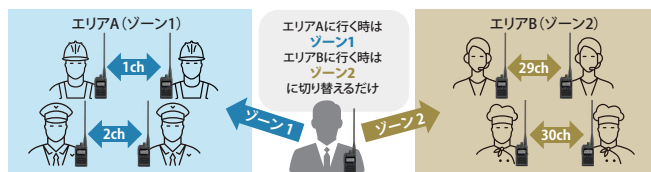

別売品
ワイヤレスヘッドセット
(Bluetooth®)
KHS-55BT

1台でも2台分働くセカンドPTT機能※4

1つのグループチャンネルをPTT、もう1つのグループチャンネルをセカンドPTTに設定できるため、1台でも2台持ちのように活用できます。※4:同時送受信は非対応。

混信のストレスを緩和する多彩な オート・チャンネル・セレクト(ACS)機能

■オート・チャンネル・セレクト(ACS)

混信を回避するチャンネル切り替えを自動化。送信側で空きチャンネルを高速サーチし、受信相手も切り替わります。

■グループACS※5 82チャンネルをAからQの17組のグループに分け、さらにサーチを高速化。固定チャンネル感覚で運用できます。

■デュアルグループACS※5

セカンドPTTでは別グループでグループACSを使用できます。

※5:GからQの11組のグループは無線機本体の機種銘板に種別コード「3R 3T」と表示がある場合のみ対応。

点灯するLEDを7色から選択可能 (販売店オプション)

運用チームや設定ごとにカラーを決めておくことで、無線機の識別が可能です。

異なるチャンネルへの対応を スムーズにするゾーン設定

(販売店オプション)

エリアごとに使用するチャンネルが異なる場合は、ゾーン切り替えだけで各エリアの設定チャンネルに切り替えることができます。ゾーン設定は最大16エリアまで設定できます。

全角7文字表示の見やすい 液晶表示画面

最大で全角7文字、半角14文字が表示可能です。

抗菌・抗ウイルス加工

無線機本体およびバッテリー※6に抗菌・抗ウイルス加工を施し、「SIAA抗菌認証」取得。