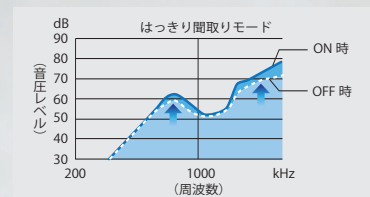

騒音下でも音声が聞き取りやすい 「はっきり聞き取りモード」^{※3}

ケンウッドの音作りのノウハウを結集。はっきり聞き取りモードをオンにすることで受信音の高域を強調。騒音下はもちろん、マスク着用時のこもった音声も聞き取りやすくなります。

※3: イヤホン使用時は、ご使用のイヤホンにより効果に差があります。効果の感じ方には個人差があります。

NEW 97ch対応モデル

82^{ch} + 15^{ch}
(上空用受信専用)

薄さ業界
トップクラス
※2

◆幅広く対応できる充実のオプション

使用時間の目安(Typ値) 電池セーブ ON(OFF)

運用スタイル	標準スタイル	運用時間重視
外観		
バッテリー	KNB-75LA	KNB-76L
運用時間	15h(13h)	18h(15h)

※試験条件:送信5、受信5、待受90、送信出力5W

◆用途に合わせて選べる充電器

KSC-47L
シングル急速充電器
(クレードルとACアダプター)