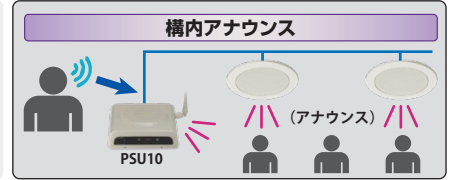

CUE (キュー) 機能

- 接客中でも相手に気づかれずに他のスタッフに合図(アラーム)をCUE(キュー)キーのワンタッチで送ることができます。

3 エリアリサーチ機能で最適なチャンネルをセレクト

現場の電波状況を分析して、混信が起これにくいチャンネルを見つける

- 電波が混み合う繁華街などでは混信の少ないチャンネルを探すのは意外と大変です。エリアリサーチ機能は使用前に無線機が電波の混み具合を測定し、混信の少ないチャンネルを自動で選んでくれる便利な機能です。

構内アナウンス用ワイヤレススピーカー / 中継器 (通話エリアを約2倍に拡張)

特定小電力トランシーバー
構内アナウンス用ワイヤレススピーカー

PSU10
オープンブラス

※テレポート機能に対応しています

SRFD51/SRFD55 から構内アナウンスを行なうことができます。口径 80mm の大音量・高音質 10W スピーカーに加え、外部スピーカー端子 (ハイインピーダンス) を備えており市販のスピーカーを接続することもできます