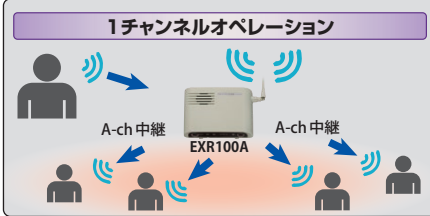

構内アナウンス用スピーカー付
特定小電力トランシーバー用中継器

EXR100A
オープンブラス

中継器 EXR100A (別売) を使用して通話エリアを上げたり、電波の弱いエリアの通話を改善することができます
※テレポート機能は、中継器使用時は使用できません