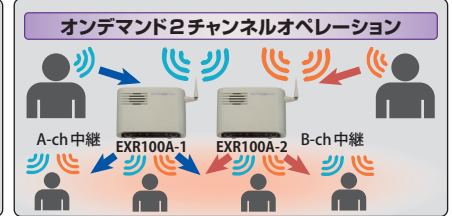

構内アナウンス用スピーカー付
特定小電力トランシーバー用中継器

EXR100A
オープンブラス

中継器 EXR100A (別売) を使用して通話エリアを上げたり、電波の弱いエリアの通話を改善することができます
※テレポート機能は、中継器使用時は使用できません