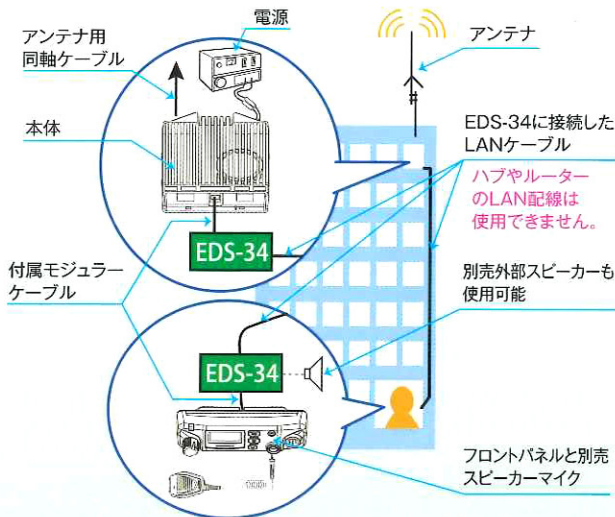

オープン価格

JAN:4969182341478

別売の EDS-9 と EMS-501、EMS-87BNC 装着時

Bluetoothワイヤレスマイクに対応

ワイヤレスマイクの特長

- ◆ 10m程度の距離なら無線機から離れて通話可能
- ◆ EMS-87B/BNCスピーカーマイクは大音量3Wを達成

* ワイヤレスマイク使用時、動作しなくなる機能

- ・無線機内蔵のノイズ抑制機能
- ・外部音声出力と音声ガイド音量が固定

トリプルマイクに対応

標準付属 EMS-61、別売のスピーカーマイク1本、ワイヤレスマイク1本の合計3本が同時に使えます。音声はミックスして送信されます。

その他の機能、標準付属品はDR-BU60DEとすべて同じです。

セパレート・ケーブル EDS-34

¥38,500 (¥35,000)

DR-BU60DE/61DEを100mまでの距離でセパレート運用できるセパレートケーブル
無線機本体と別売の安定化電源はアンテナ直近、フロントパネルは運用場所に設置

- ◆ 長い同軸ケーブルによる信号ロスと高価なコストを軽減
- ◆ 運用場所がより自由に選択可能に

【別途用意するもの】

- 必要な長さのLANケーブル：カテゴリ5e以降の単線（ストレート）
- EMS-500/501：スピーカーマイクまたは8Ω/2.5W以上の通信機用外部スピーカー（モノラルΦ3.5mmプラグ/アクセサリメーカー製）
- 外部アンテナ、同軸ケーブルと固定用金具一式（詳細と設置は販売店にご相談ください。）

【設置】

- アンテナ直下の屋内にDR-BU60DE/61DE本体、電源、EDS-34x1を設置。
- 運用場所はDR-BU60DE/61DEの操作パネル、スピーカーマイクまたは外部スピーカーとEDS-34x1を設置。
- 指定グレード以上の高品質LANケーブルを運用場所まで配線。ハブやルーターを使うデータ通信システムへの接続は不可、専用のLANケーブルを両端のEDS-34に直結。
(EDS-34はLANシステムを使うものではありません。どこでも手に入る規格の決まったケーブルとしてLANケーブルを使用しています。)