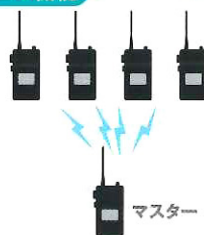

*免許局は無線機販売店や管理者が免許の指定に沿って編集用ソフトウェアを使い設定します。チャンネルや一部の機能は使用者では変更できません。設定についての詳細は管理者にお問い合わせください。

防塵・防水
IP65/68
(下位規格IP64も試験済)

付属品

- ロングアンテナ EA-252
- ベルトクリップ EBC-46

EBP-99
大容量バッテリーパック

通話距離の目安

- 手に持ったハンディ機同士：
1~4Km程度
障害物の有無やオプションアンテナの使用、屋内では構造や使用された建材によって大きく変わります。

EBP-98 標準バッテリーパック

個別呼び出し機能

一斉呼び出しの他、グループや特定の個人を指定して通話ができます。

全体・10までのグループ・200ユーザーまでの個人を選択して呼び出せます。

エアクローン機能

マスター機に設定したチャンネルデータを一度に無線で任意の台数をクローンできます。
※ 異なる機種間ではクローンできません。

デュアルオペレーション機能

2つのチャンネルを交互に自動で切り替えて受信。送信はBU70DEでは短縮キーをサブPTTに割り当て、BU60DE/61DEではPTTの押し方を変えることで、2系統の通話がスムーズにできます。

DR-BU60DE

オープン価格

JAN:4969182341461

- ◆ DJ-BU70Eシリーズの基地局として最適、共通の機能を全て使って通話が可能
- ◆ フロントセパレート方式、DINサイズで設置が容易
- ◆ オプションマイクEMS-500とEMS-501は、付属のEMS-61と併用が可能
- ◆ 12V/24V環境にそのまま対応、ACC入力を感じて自動でオンオフの便利な電源仕様
- ◆ バックライトは7色から選べる、大きく見やすい日本語液晶表示と多彩な和文音声ガイダンス
- ◆ 他社互換の秘話コード 32,767通りに加えて、BU60/61とBU70シリーズ間だけでしか通話できない491,505通りものアルインコ独自の秘話コードを採用
- ◆ 車両横転、車内温度等、各種アラームに応用できるショックセンサーと温度センサー
- ◆ 2W(EMS-500/501は800mW)のオーディオ出力
- ◆ 約35分の通信録音機能