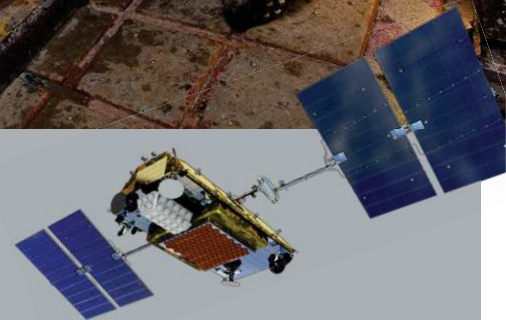

使用量の制限機能

- ・ 通話量管理のためのコールタイマー設定機能
- ・ 追加保安のためのキーパッドロックとパスワード設定

The future is within reach

Iridiumは来るべき未来でも安定的で優れた性能のグローバル通信をスムーズに提供できるように取り組んでいます。

Iridiumの次世代衛星であるIridium NEXT'sは新しい革新のためのプラットフォームの提供だけでなく、現行の機器と完全な互換性を保ち継続したサポートを衛星電話や他のIridiumソリューションに提供します。