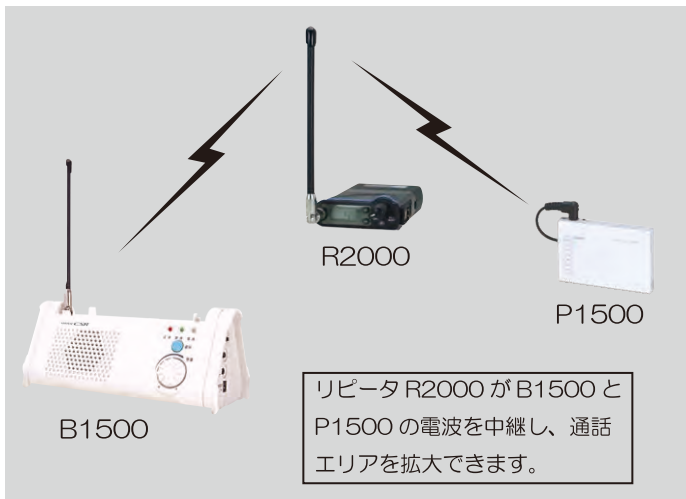

waveCSR

卓上型特定小電カトランシーバー

B1500

使いやすい卓上型

大音量でクリアな音質

卓上型の特定小電力トランシーバー。
 厨房やフロントに設置して、フロア
 スタッフとの通話に最適です。

主な機能

●卓上型

従来にない卓上型小電力トランシーバーです。
 特定小電力トランシーバーP1500と通話することが可能です。
 B1500 同士の通話も可能です。

●クリアな音質

騒音の中でも聞き取りやすい600mW以上の大音量です。
 外部スピーカー出力端子も装備しています。

●ハンズフリー

両手がふさがっていても、VOX機能により音声の入力を
 感知して送信状態にすることができます。

●マイク感度切り替え

お使いの環境に合わせて、マイク感度を2段階に変更する
 ことができます。

●PTT スイッチ接続端子装備

外部 PTT スイッチ接続用φ3.5mm ミニジャックを装備して
 います。フットスイッチなどを接続することが可能です。

●電池でも使用可能

●リピータ(中継器)対応

リピータ R2000 を使用することにより、通話エリアを
 拡大できます。

定格

| | |
|-----------|---|
| 使用周波数 | 単信 422MHz 帯 20 チャンネル 半複信 421MHz 帯及び 440MHz 帯 27 チャンネル |
| 電波型式 | F3E |
| 通信方式 | 単信・半複信方式 |
| 送信出力 | 10mW |
| 受信感度 | -8dBμ以下 (12dB SINAD) |
| オーディオ出力 | 500mW 以上 (8Ω負荷 10% 歪) 最大 600mW 以上 (8Ω負荷) |
| トーンスケルチ機能 | CTCSS 38 波 |
| 電源電圧 | 外部 DC7.5V 電池 単3形乾電池 4本 DC6.0V |
| 消費電流 | 送信 約 90mA、受信 約 200mA 待受 約 10mA |
| 電池使用可能時間 | 約 20 時間 (単3形アルカリ乾電池使用時) (送信:受信:待受=1:1:8) |
| 通話距離の目安 | 約 300m (見通しが効く場所にて) |
| 使用温度範囲 | -10°C ~ +50°C |
| 寸法 | 幅 200mm 高さ 88.5mm 奥行 81mm |
| 質量 | 約 430g (電池含む) |
| 付属品 | AC アダプター、取扱説明書、保証書 |

本機は技術基準適合証明取得機種です

オプション

スタンドマイク
CSM150

リピータ(中継器)

リピータ
R2000

使用可能なトランシーバー

カード型特定小電力
トランシーバー P1500

⚠ 注意