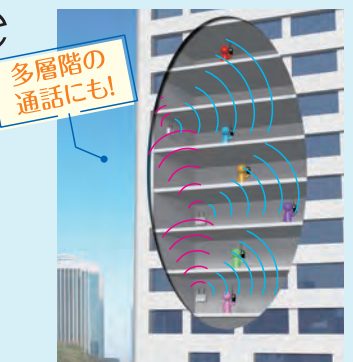

ALINCO

交互・連結中継通話対応 特定小電力トランシーバー

防塵・防水
IP64/65/67

免許・資格
不要

DJ-P322L/M

技術基準適合
証明取得済

製品ページ

見た目はスマート、 距離はワイドに!

単三乾電池1本、スピーカー内蔵タイプ
特小トランシーバーで最小、最軽量
(2025年5月現在/当社調べ)

アンテナ長：L 約 16.5cm
M 約 7.5cm

目盛付きダイヤル

DJ-P322L
通話距離が最優先なら
ロングアンテナがおすすめ!

DJ-P322の優れた機能

3種類のパターン
が選べる着信
バイブレーター

個人やグループの選
択呼出しと通話圏内
確認機能

電池消費を大きく抑
えるエコモード

無線連結中継器
にフル対応

カスタマイズ項目まで
すべてを無線で設定
できるエアクローン
機能

キャリアセンスを感知
してピーブを鳴らすビ
ジーアラーム

便利な機能

既存のチャンネル
とグループ番号に
自動で合わせる
アクシオ機能

話すとき送信、
黙ると受信の
VOX内蔵

電波の強さを
通話終わりに
知らせる
エンドビブ*

ボタン長押しで
急を知らせる緊急
通報機能

50波のグループ
番号と108波の
DCSコードで
混信が少ない
快適通話

ワンタッチで音量
を下げ、自動で戻
す受信音ミュート

無音時の耳障りな
「ザー」音を低減
するコンパダー

通話終わりの
「ザ」を消す
テールノイズ
キャンセラー

イヤホンの断線
を感知して音と
表示で警告

2系統の通信が
できるデュアル
オペレーション

ほかにも多彩な機能を満載!

中継器を最多4台まで無線連結、子機のチャンネル切り替えは不要!
設置場所により3種類の連結中継器を取り交えて使用可能

免許・資格
不要

特許
取得済

詳しくはホームページをご覧ください。

●配線はACアダプターの電源ケーブルのみ ●設定はリモコン対応の特定小電力トランシーバーで行うため、設定変更時の中継器の取り外しは不要 ●屋外常設用のDJ-P102Rはアンテナを除く本体寸法が高さ9cm、幅6cm、厚さ4cmならず質量は200g程、屋内設置のDJ-P116Rは高さ7cm、幅5cm×厚さ3cmならず、質量約60gと超コンパクト。いずれもマイクが拾う音声以外の雑音をフィルターして受信音をクリアにする高性能ノイズフィルターを採用 ●屋内用DJ-P113Rはアルインコが採用するすべての通話モードに対応する基地局トランシーバーや音声出力3Wの大音量モニター(受令機)としても使用可能。

DJ-P102R
JAN : 4969182362176

DJ-P116R
JAN : 4969182362060

共通 オープン価格

DJ-P113R
JAN : 4969182361759

多層階の
通話にも!

設置イメージ