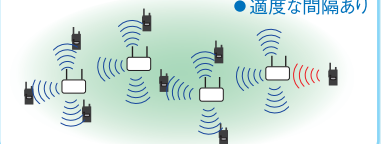

ALINCO

交互・連結中継通話対応 特定小電力トランシーバー

防塵・防水
IP64/65/67

免許・資格
不要

DJ-P322L/M

技術基準適合
証明取得済

製品ページ

見た目はスマート、 距離はワイドに!

単三乾電池1本、スピーカー内蔵タイプ
特小トランシーバーで最小、最軽量
(2025年5月現在/当社調べ)

アンテナ長：L 約 16.5cm
M 約 7.5cm

目盛付きダイヤル

DJ-P322L
通話距離が最優先なら
ロングアンテナがおすすめ!

DJ-P322の優れた機能

3種類のパターン
が選べる着信
バイブレーター

個人やグループの選
択呼出しと通話圏内
確認機能

電池消費を大きく抑
えるエコモード

無線連結中継器
にフル対応

カスタマイズ項目まで
すべてを無線で設定
できるエアクローン
機能

キャリアセンスを感知
してピーブを鳴らすビ
ジーアラーム

便利な機能

既存のチャンネル
とグループ番号に
自動で合わせる
アクシオ機能

話すとき送信、
黙ると受信の
VOX内蔵

電波の強さを
通話終わりに
知らせる
エンドビブ*

ボタン長押しで
急を知らせる緊急
通報機能

50波のグループ
番号と108波の
DCSコードで
混信が少ない
快適通話

ワンタッチで音量
を下げ、自動で戻
す受信音ミュート

無音時の耳障りな
「ザー」音を低減
するコンパダー

通話終わりの
「ザ」を消す
テールノイズ
キャンセラー

イヤホンの断線
を感知して音と
表示で警告

2系統の通信が
できるデュアル
オペレーション

ほかにも多彩な機能を満載!

中継器を最多4台まで無線連結、子機のチャンネル切り替えは不要!
設置場所により3種類の連結中継器を取り交えて使用可能

免許・資格
不要

特許
取得済

詳しくはホームページをご覧ください。

●配線はACアダプターの電源ケーブルのみ ●設定はリモコン対応の特定小電力トランシーバーで行うため、設定変更時の中継器の取り外しは不要 ●屋外常設用のDJ-P102Rはアンテナを除く本体寸法が高さ9cm、幅6cm、厚さ4cmならず質量は200g程、屋内設置のDJ-P116Rは高さ7cm、幅5cm×厚さ3cmならず、質量約60gと超コンパクト。いずれもマイクが拾う音声以外の雑音をフィルターして受信音をクリアにする高性能ノイズフィルターを採用 ●屋内用DJ-P113Rはアルインコが採用するすべての通話モードに対応する基地局トランシーバーや音声出力3Wの大音量モニター(受令機)としても使用可能。

DJ-P102R
JAN : 4969182362176

DJ-P116R
JAN : 4969182362060

共通 オープン価格

DJ-P113R
JAN : 4969182361759

多層階の
通話にも!

設置イメージ