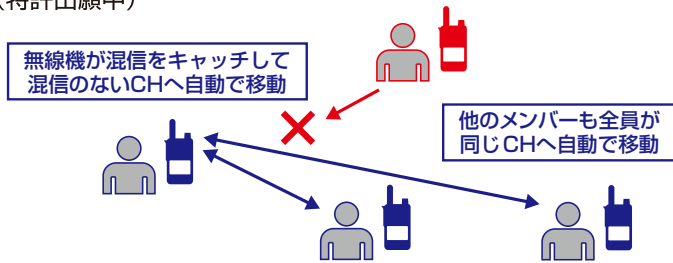

混信回避機能で混信をシャットアウト、デュアルチャンネルモニター

スタッフ以外からの混信を受けると瞬時にバックアップチャンネルへ移動して混信を回避、スタッフ間の連絡に影響がありません (特許出願中)

カバー範囲が広がる2W送信出力

特定小電力無線機で届かなかった場所でも通話が可能

● 通信距離の目安

※通信距離は、周りの建物その他の条件によって異なります。

コンパクト、軽量ボディに小型アンテナを採用、キーの少ないシンプル操作で抜群の操作性