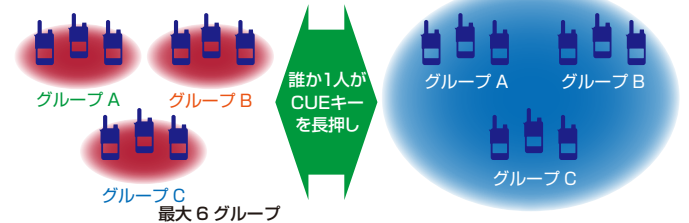

混信回避機能で混信をシャットアウト、デュアルチャンネルモニター

スタッフ以外からの混信を受けると瞬時にバックアップチャンネルへ移動して混信を回避、スタッフ間の連絡に影響がありません (特許出願中)

カバー範囲が広がる2W送信出力

特定小電力無線機で届かなかった場所でも通話が可能

● 通信距離の目安

※通信距離は、周りの建物その他の条件によって異なります。

コンパクト、軽量ボディに小型アンテナを採用、キーの少ないシンプル操作で抜群の操作性

上空用チャンネル 15ch を実装

必要な時はマージ機能で簡単に全員通話ができるグループモード (特許)

普段はグループごとに連絡を取り合い、必要な時に簡単にグループの垣根を取り払い全てのスタッフが情報を共有することができるマージ機能で柔軟な運用
最大6グループまで設定可能

ワンクリックハンズフリー機能 (特許)

通話を始める時にアクセスキー (PTTキー) を一度押せば、そのまま音声に反応して送信状態を保持します。周りが騒がしいところではアクセスキー (PTTキー) を押し続けることで確実に通話を行うことができます